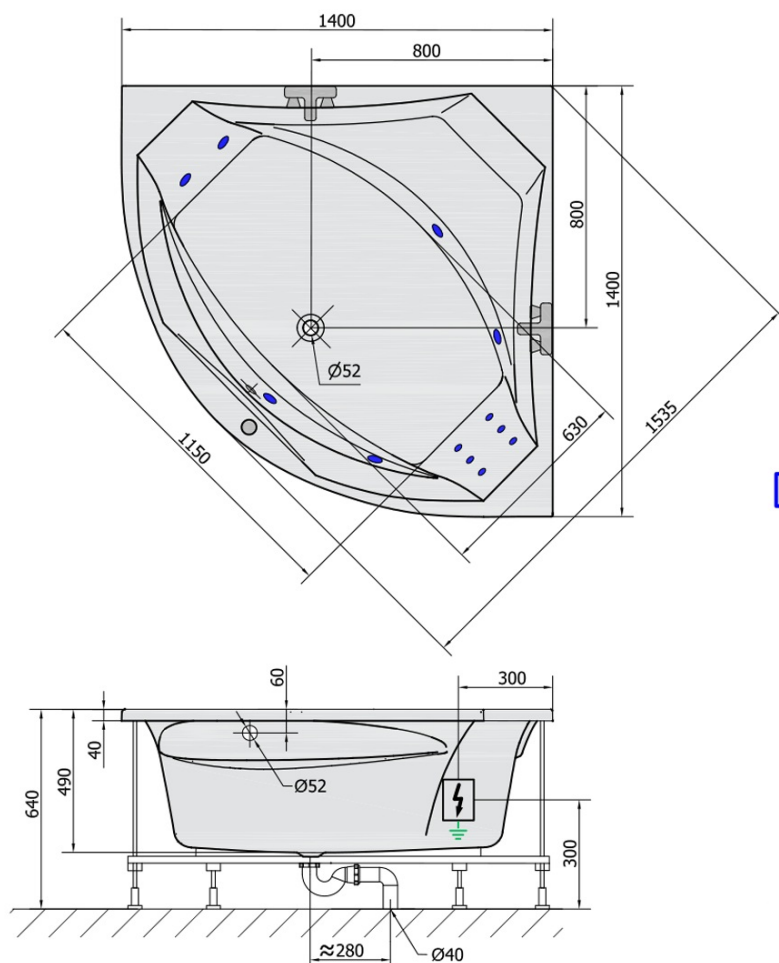

Produktový list

Objednací kód: **64119H**

ROSANA HYDRO hydromasážní vana, 140x140x49cm, bílá

VOLUME 290L

H HYDRO
12 whirlpool jets
12 vodních trysek

Electric cable 3x2,5mm²
Lenght 2m from the wall

Elektrický kabel 3x2,5mm²
Délka kabelu ze zdi 2m

Electrical Characteristic:
Tension: 220-230V/50hz
Max. power consumption: 800W
Electric protection: residual-current device 30mA

Elektrické vlastnosti:
Napětí: 220-230V/50hz
Max. spotřeba: 800W
Elektrické jistění: proudový chránič 30mA