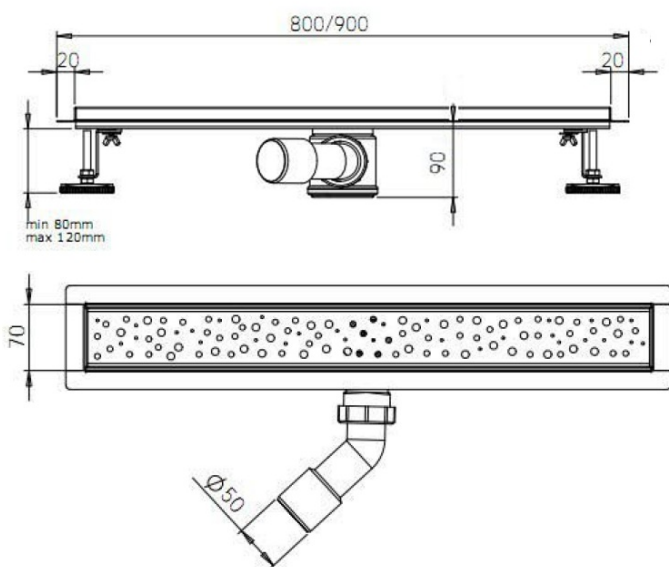

Produktový list

Objednací kód: **NO3180**

**BUCANERA nerezový sprchový kanálek s roštem,
800x110x90 mm**

Notes:
the thickness of grille is 1.5mm
the thickness of base is 1.2mm