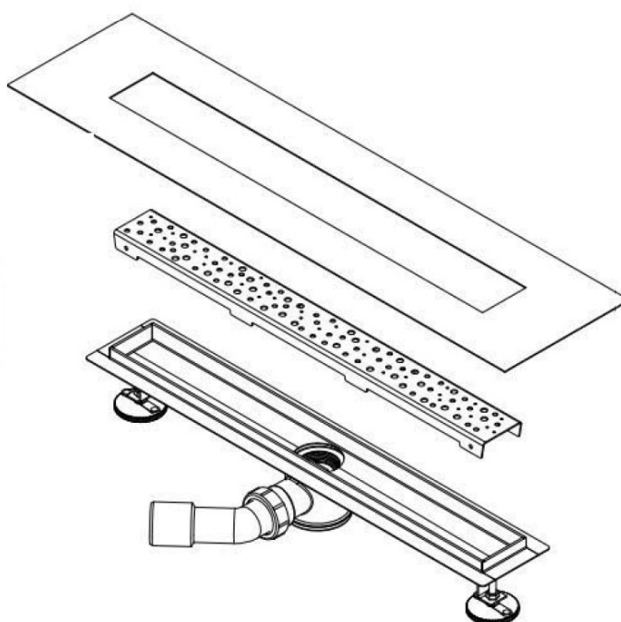

Produktový list

Objednací kód: **NO3180**

**BUCANERA nerezový sprchový kanálek s roštem,
800x110x90 mm**

Notes:
the thickness of grille is 1.5mm
the thickness of base is 1.2mm