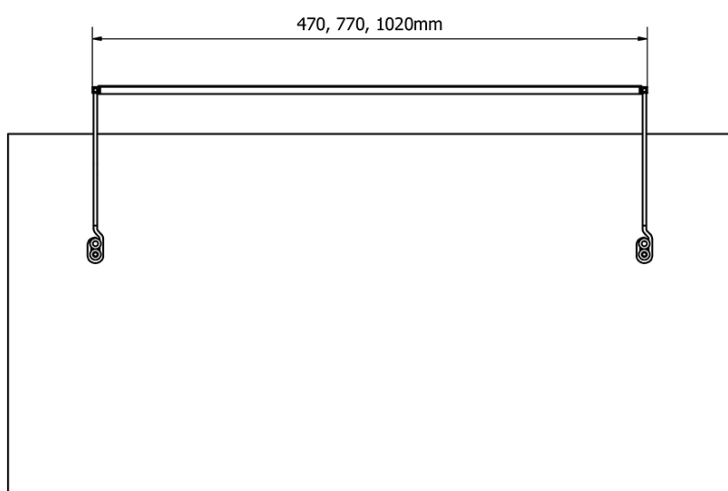

Produktový list

Objednací kód: **ED172**

TREX LED nástěnné svítidlo 77cm 12W, hliník

- ED163 - 470mm, 7W
- ED172 - 770mm, 12W
- ED186 - 1020mm, 15W