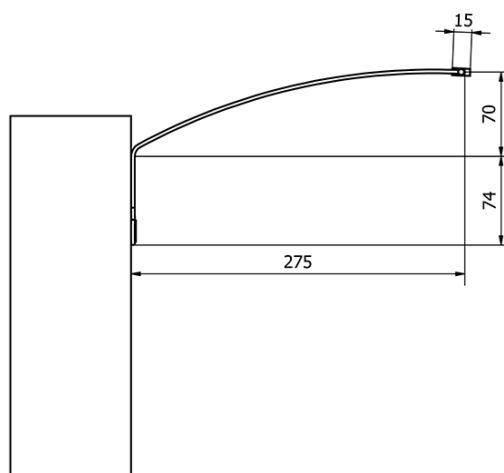

Produktový list

Objednací kód: **ED172**

TREX LED nástěnné svítidlo 77cm 12W, hliník

- ED163 - 470mm, 7W
- ED172 - 770mm, 12W
- ED186 - 1020mm, 15W