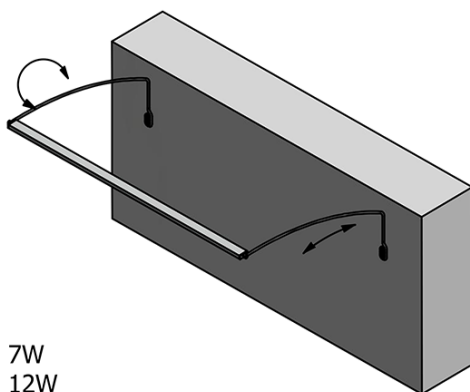

Produktový list

Objednací kód: **ED172**

TREX LED nástěnné svítidlo 77cm 12W, hliník

- ED163 - 470mm, 7W
- ED172 - 770mm, 12W
- ED186 - 1020mm, 15W