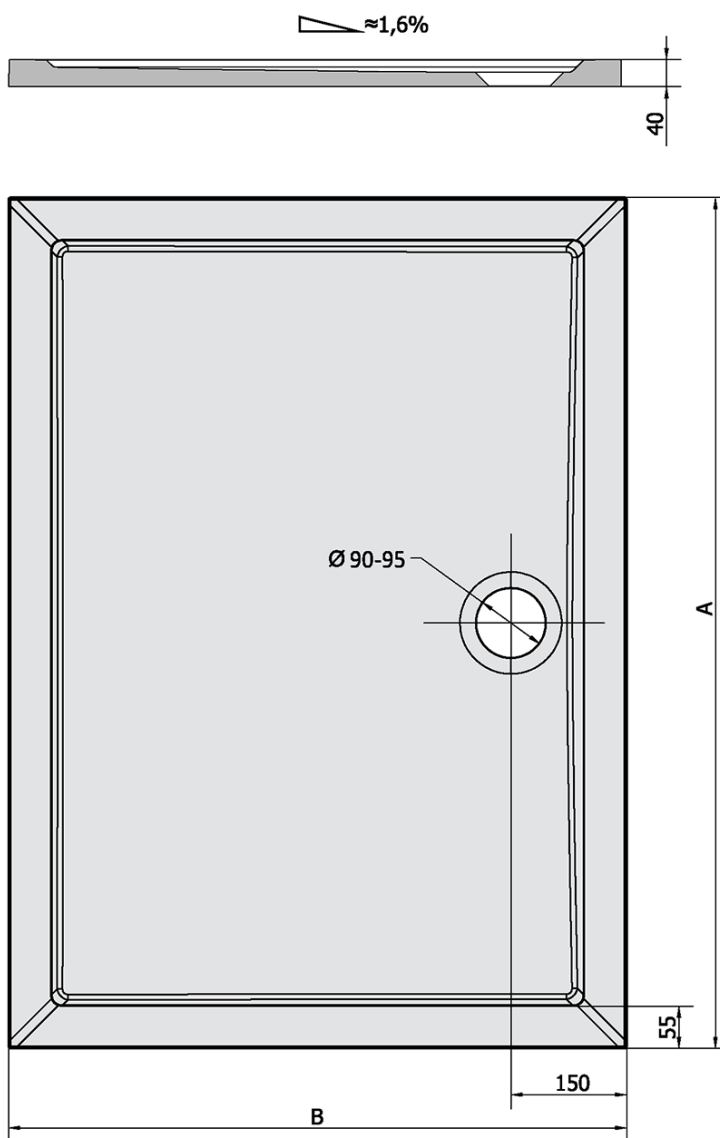

Produktový list

Objednací kód: **46511**

KARIA sprchová vanička z litého mramoru, obdélník
110x80cm, bílá

KARIA	kod	A	B
80x70	11091	800	700
90x70	44511	900	700
90x80	63511	900	800
100x70	71565	1000	700
100x80	45511	1000	800
100x90	51111	1000	900
110x80	46511	1100	800
110x90	59111	1100	900
120x70	47511	1200	700
120x80	48511	1200	800
120x90	49511	1200	900
120x100	26611	1200	1000