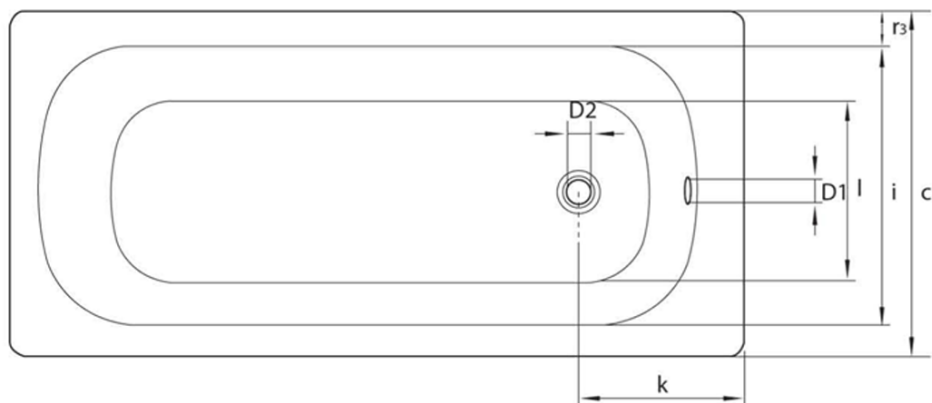

Produktový list

Objednací kód: **V170X70**

Obdélníková smaltovaná vana 170x70x39cm, bílá

mm	b	c	D1	D2	f	g	i	l	m	p/p1	PT	j	k	r1/r2/r3
V120x70	1200	700	51	54	1040	680	550	380	30	390/364	540/620	65	290	100/50/70
V140x70	1400	700	51	54		860	550	380	30	390/370	540/620	65	290	100/50/70
V150x70	1500	700	51	54		960	550	380	30	390/373	540/620	65	290	100/50/70
V160x70	1600	700	51	54		1060	550	380	30	390/367	540/620	65	290	100/50/70
V170x70	1700	700	51	54		1160	550	380	30	390/367	540/620	65	290	100/50/70
V105x65	1050	650	51	54	900	700	550	350	26	370/348	570	65	300	70/70/50