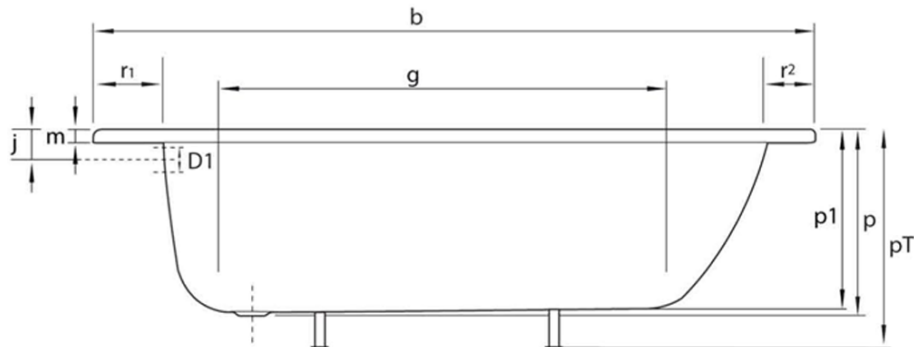

Produktový list

Objednací kód: **V170X70**

Obdélníková smaltovaná vana 170x70x39cm, bílá

mm	b	c	D1	D2	f	g	i	l	m	p/p1	PT	j	k	r1/r2/r3
V120x70	1200	700	51	54	1040	680	550	380	30	390/364	540/620	65	290	100/50/70
V140x70	1400	700	51	54		860	550	380	30	390/370	540/620	65	290	100/50/70
V150x70	1500	700	51	54		960	550	380	30	390/373	540/620	65	290	100/50/70
V160x70	1600	700	51	54		1060	550	380	30	390/367	540/620	65	290	100/50/70
V170x70	1700	700	51	54		1160	550	380	30	390/367	540/620	65	290	100/50/70
V105x65	1050	650	51	54	900	700	550	350	26	370/348	570	65	300	70/70/50