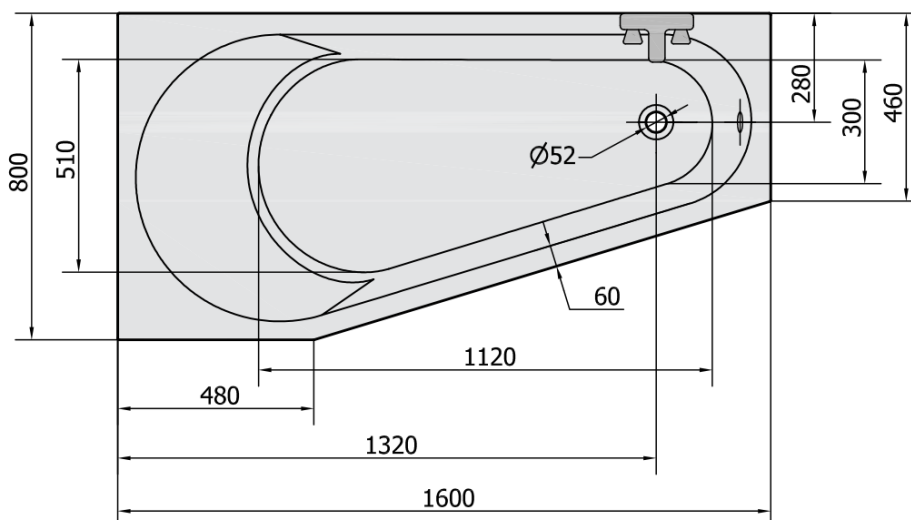

# Produktový list

Objednací kód: **20111**

**PROJEKTA L** asymetrická vana 160x80x44cm, bílá

VOLUME 185L