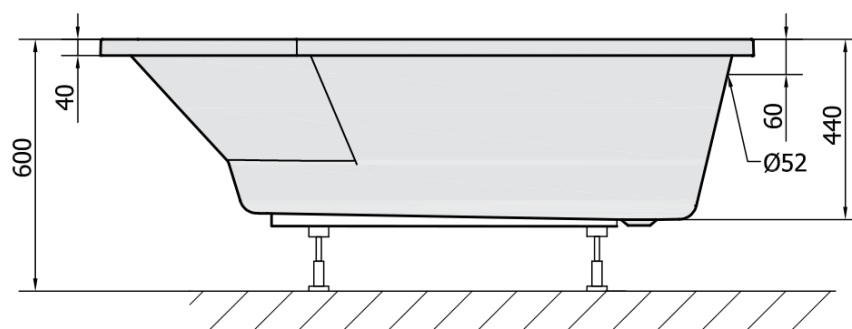

# Produktový list

Objednací kód: **20111**

**PROJEKTA L** asymetrická vana 160x80x44cm, bílá

VOLUME 185L