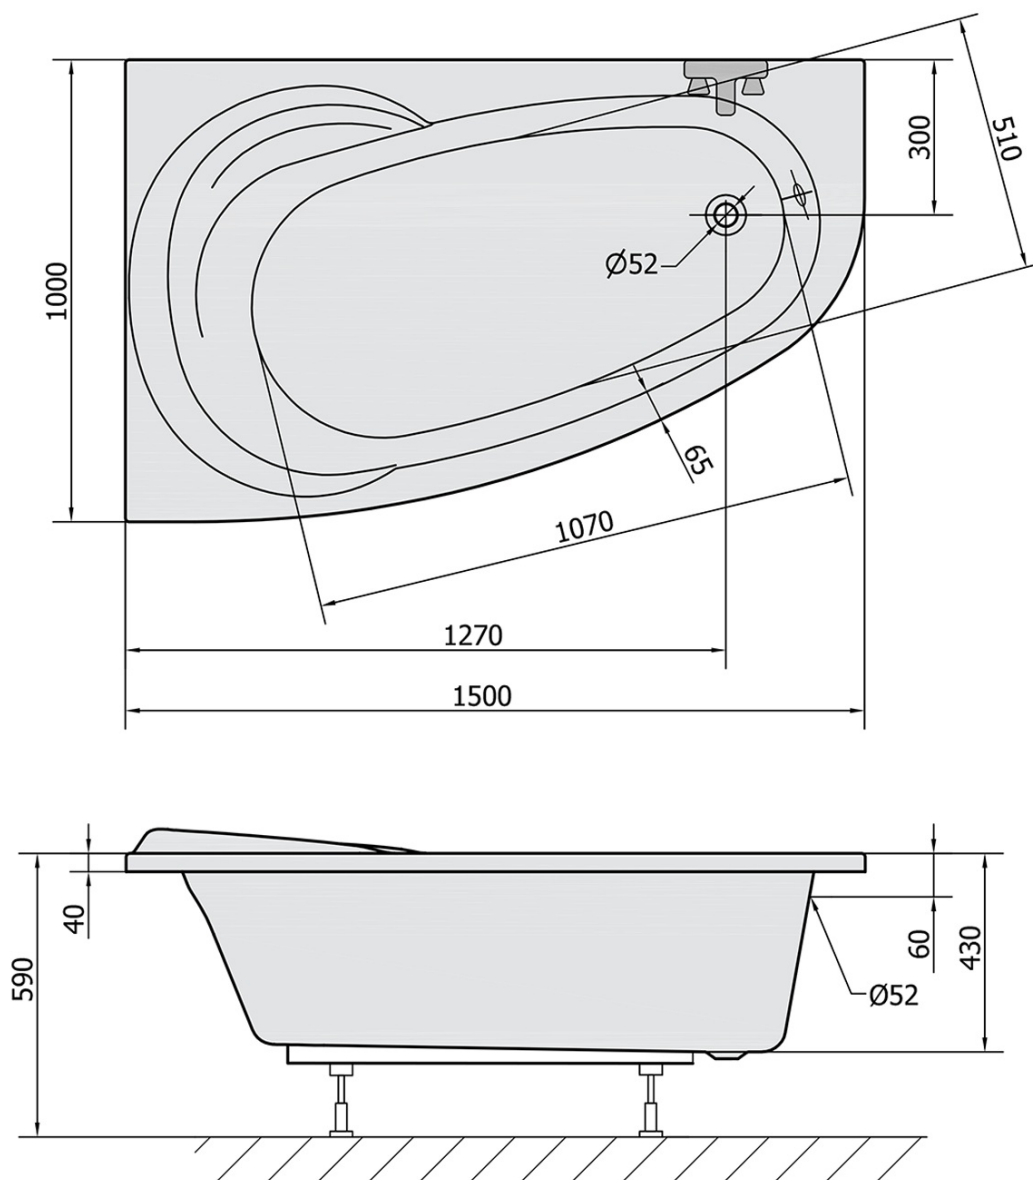

Produktový list

Objednací kód: **18111**

NAOS L asymetrická vana 150x100x43cm, bílá

VOLUME 200L