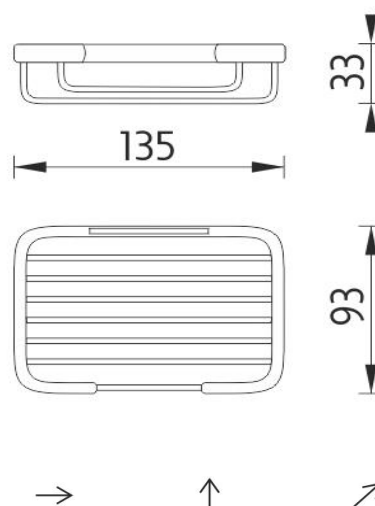

**Mýdlenka drátěná**

Drátěná mýdlenka k vaně, k umyvadlu nebo do sprchového koutu.

Soap basket

Wire soap dish to bath, basin or shower. Chrome screw covers are included.

Náhradní díly / Spare parts

montáž / installation :

materiál - úprava (barva) / material - surface finish (colour) :
vysoce leštěná nerez 1.4301-vysoký lesk
stainless steel 1.4301-chrome

→	170
↑	60
↗	120

EAN : **8595187106826**

ROMVEL spol. s r. o.
 Dr. Milady Horákové 561/86a
 Liberec 7, 460 07
 Česká Republika / Czech Republic