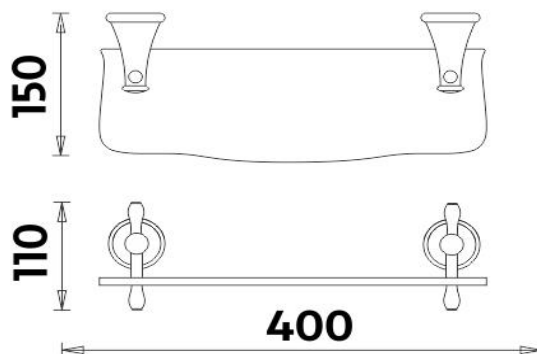

LA 19091UK-40-65

Lada

Police

Polička z bílého umělého kamene. Délka 40cm. Úchyty mosaz s povrchovou úpravou staromosaz.

Shelf

Shelf - white artificial stone. 40 cm long. Brass holders with antique brass surface finish.

Náhradní díly / Spare parts

montáž / installation :

montážní konzole / installation bracket :

materiál - úprava (barva) / material - surface finish (colour) :

mosaz s povrchovou úpravou staromosazi-staromosaz
brass with antique brass surface finish-antique brass