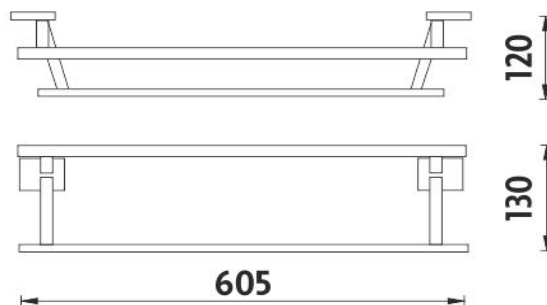

## Držák na ručníky dvojitý

Držák na ručníky dvojitý. Délka 605 mm. Vnitřní šíře pro ručníky 500mm. Materiál mosaz/chrom.

## Double towel holder

Double towel holder. 605 mm long. Internal width for towels 500 mm. Made of brass with chrome surface finish.

Náhradní díly / Spare parts

montáž / installation :

montážní konzole / installation bracket :