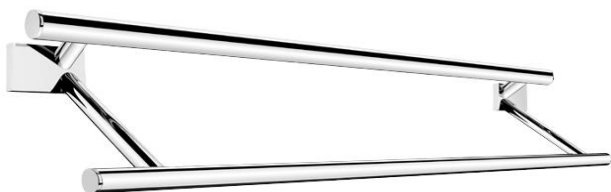

KE 22061D-26

## Držák na ručníky dvojitý

Držák na ručníky dvojitý. Délka 605 mm. Vnitřní šíře pro ručníky 500mm. Materiál mosaz/chrom.

## Double towel holder

Double towel holder. 605 mm long. Internal width for towels 500 mm. Made of brass with chrome surface finish.

Náhradní díly / Spare parts

montáž / installation :

montážní konzole / installation bracket :