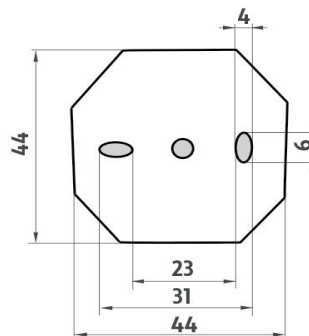

UN 1001S-40-26

Ohrádka k polici 40 cm
Rail for shelf 40 cm

montáž / installation :

montážní konzole / installation bracket :

materiál - úprava (barva) / material - surface finish (colour) :

pochromovaná mosaz-chrom
chrome plated brass-chrome