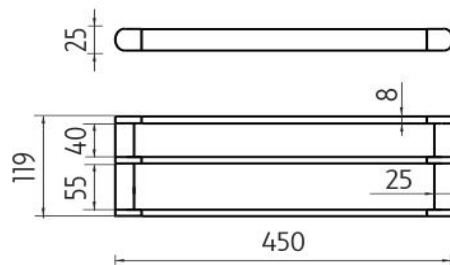

## Držák na ručníky dvojitý 45 cm

Držák na ručníky dvojitý. Délka 450 mm.

## Double towel holder 45 cm

Double towel holder. Length 450 mm. Only to be drilled into the wall.

Náhradní díly / Spare parts

→ 60    ↑ 520    ↗ 160

montáž / installation :

montážní konzole / installation bracket :