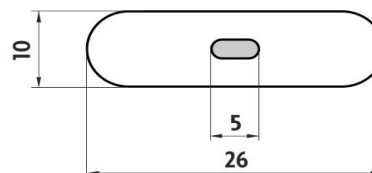

## Držák na ručníky dvojitý 45 cm

Držák na ručníky dvojitý. Délka 450 mm.

## Double towel holder 45 cm

Double towel holder. Length 450 mm. Only to be drilled into the wall.

Náhradní díly / Spare parts

→ 60    ↑ 520    ↗ 160

montáž / installation :

montážní konzole / installation bracket :