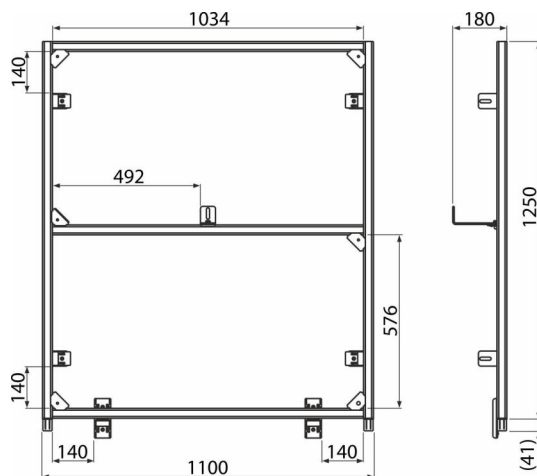

AS101-SET02

Systemová stěna

Objednací kód, Logistické informace

Kód	EAN	Hmotnost (kus balení paleta)	Rozměr (kus balení)	Množství (balení paleta)
AS101-SET02	8595580581404	10,46 - - kg	1260×140×120 mm	1 ks