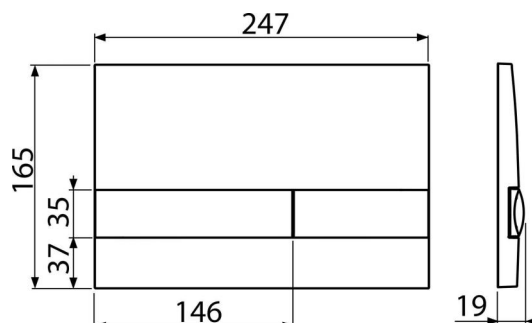

M1730

Ovládací tlačítko pro předstěnové instalační systémy, bílá-lesk

Použití

Pro předstěnové instalační systémy a WC nádrže pro zazdění

Vlastnosti

- Dvoučinné mechanické splachování
- Kompatibilní pro všechny předstěnové instalační systémy a nádrže pro zazdění Alca
- Materiál: plast
- Možnost barevného kombinování základní desky a splachovacích tlačítek
- Povrchová úprava: bílá

Rozsah dodávky

- Tlačítko
- Upevňovací rámeček tlačítka
- Závitová úchytky rámečku tlačítka 2 ks

Objednací kód, Logistické informace

Kód	EAN	Barva	Hmotnost (kus balení paleta)	Rozměr (kus balení)	Množství (balení paleta)
M1730	8595580532055	Bílá-lesk	0,36 8,99 271,7 kg	250×40×175 595×245×395 mm	25 700 ks