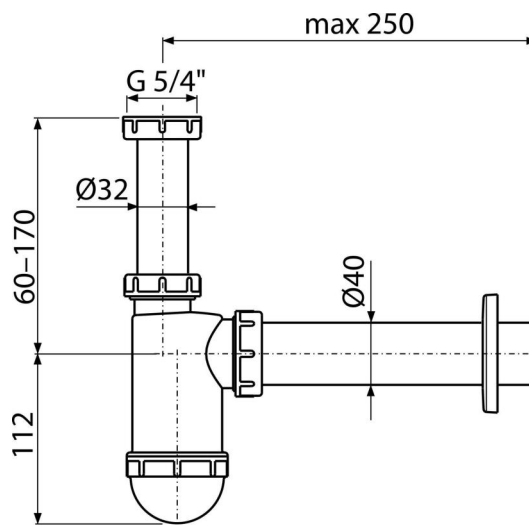

A43

Sífon umyvadlový DN40 s převlečnou maticí 5/4"

Použití

Pro umyvadlo

Vlastnosti

- Materiál: polypropylen
- Napojení na odpadní trubku Ø40 mm

Rozsah dodávky

- Matice pro připojení umyvadlové výpusti 5/4"
- Rozeta plastová
- Tělo sífonu

Objednací kód, Logistické informace

Kód	EAN	Hmotnost (kus balení paleta)	Rozměr (kus balení)	Množství (balení paleta)
A43	8594045930184	0,25 6,24 194,7 kg	220x80x140 590x240x390 mm	25 700 ks

Záruky

2/3 roky *

Celní kód

39229000

Normy

ČSN EN 274

Technické parametry

- Průtok 38 l/min
- Tepelný atest 95 °C
- Zápachová uzávěra 58 mm