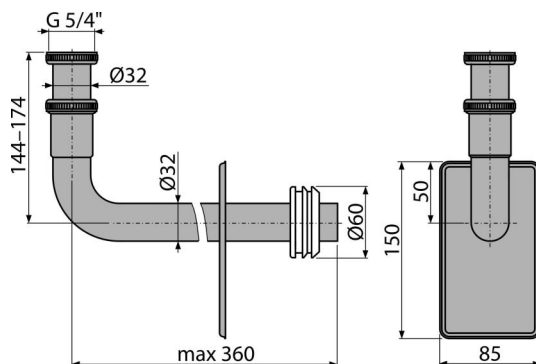

A438

Kovové koleno DN32, 5/4" matice

Použití

Pro propojení mezi podomítkovým sifonem a umyvadlem

Vlastnosti

- Krycí nerezová deska
- Materiál: pochromovaný kov
- Možnost výškového nastavení
- Napojení na sifon A45B, A45C
- Určeno k použití s podomítkovými sifony A45B, A45C
- Zvýšená odolnost proti poškrábání

Rozsah dodávky

- Kovová trubka
- Krytka z nerezů
- Manžeta
- Matice pro připojení umyvadlové výpusti 5/4"

Objednací kód, Logistické informace

Kód	EAN	Hmotnost (kus balení paleta)	Rozměr (kus balení)	Množství (balení paleta)
A438	8595580511371	0,43 6,43 200,0 kg	300×70×190 590×390×240 mm	15 420 ks

Záruky 2/3 roky *	Celní kód 74182000	Normy ČSN EN 274 - 1
-----------------------------	------------------------------	--------------------------------