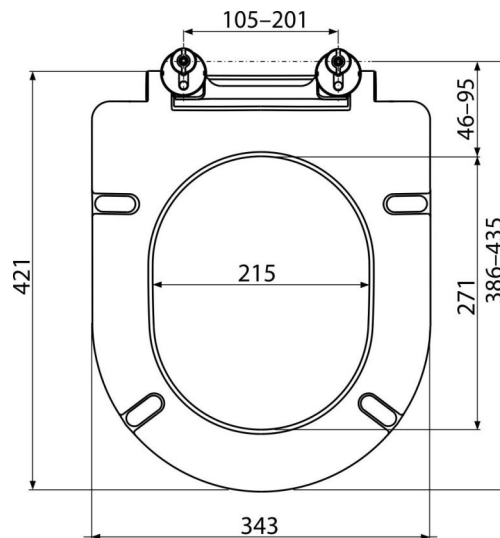

A678S

WC sedátko Duroplast

Použití

Pro WC ALCA MEDIC

Vlastnosti

- Barevně stálý materiál
- Barva: bílá
- CLICK systém – lehce čistitelná keramika díky rychle odejmutelnému sedátku
- Kovové panty s nerezovou krytkou univerzálně stavitelné ve dvou osách
- Materiál: duroplast s antibakteriálními vlastnostmi (zajištěny obsahem sloučenin stříbra)
- Možnost dotažení pantu šroubovákem shora

Rozsah dodávky

- Panty P157
- Sedátko

Objednávací kód, Logistické informace

Kód	EAN	Hmotnost (kus balení paleta)	Rozměr (kus balení)	Množství (balení paleta)
A678S	8595580563974	1,40 7,02 188,6 kg	58x445x360 mm	5 120 ks