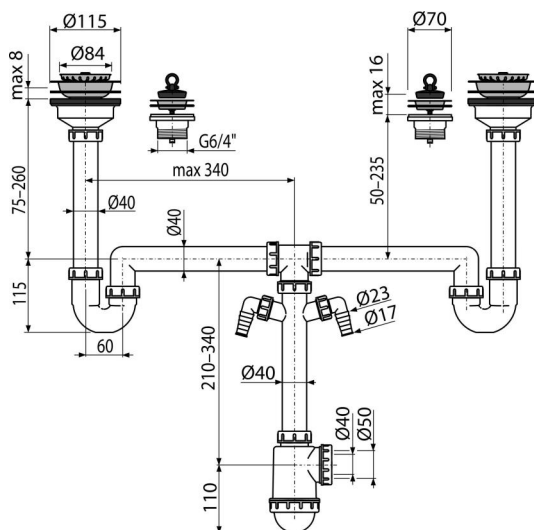

A8000

Univerzální dřezový set

Použití

Pro kombinaci dřezů
Pro speciální dřezy

Vlastnosti

- Dvě přípojky pro napojení pračky nebo myčky nádobí
- Jednotlivé části lze použít jako náhradní díly pro dřezové sifony
- Materiál: polypropylen
- Možnost použití při řešení nestandardních situací
- Možnost použití malé nebo velké výpusti
- Vývod odpadu připraven pro napojení odpadní trubky Ø50 nebo Ø40 mm

Rozsah dodávky

- Nerezová zátka 2 ks
- Tělo sifonu s dvěma přípojkami
- Výpust dřezová 6/4" s nerezovou mřížkou Ø115 mm – 2 ks
- Výpust dřezová 6/4" s nerezovou mřížkou Ø70 mm – 2 ks
- Zátka z PVC 2 ks

Objednací kód, Logistické informace

Kód	EAN	Hmotnost (kus balení paleta)	Rozměr (kus balení)	Množství (balení paleta)
A8000	8595580519070	1,36 6,82 129,1 kg	510×130×210 590×390×430 mm	5 80 ks

Záruky

2/3 roky *

Celní kód

39229000

Normy

ČSN EN 274

Technické parametry

- Přípojka na hadici 17 mm
- Průtok dvěma výpustmi 83,4 l/min
- Průtok jednou výpustí 49,8 l/min
- Tepelný atest 95 °C
- Zápachová uzávěra 50 mm