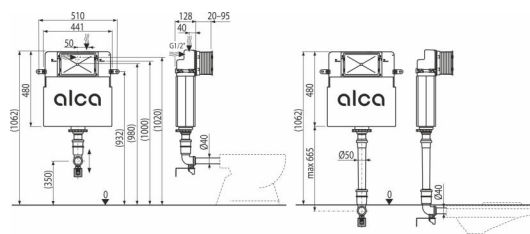

### Použití

Pro instalaci do dřevostavby

Pro instalaci samostatně stojících WC nebo WC pevně zabudovaných v podlaze

Pro zazdění a obezdění – mokry proces

### Vlastnosti

- Duální splachování nezávisle nastavitelné s hygienickou rezervou
- Kompatibilní se všemi ovládacími tlačítky Alca
- Konstrukce polystyrenové izolace nádrže zjednodušuje zazdívání, zabraňuje rosení na povrchu nádrže a tlumí vstup vibrací z nádrže do stavební konstrukce
- Kryt servisního otvoru zjednodušuje montáž a brání pronikání vlhkosti a nečistot
- Materiál: polypropylen
- Montážní hloubka nastavitelná v rozmezí 20–95 mm
- Montážní výška 1062 mm
- Možnost vestavby oddáleného nebo senzorového splachování
- Nádržka je vyrobena z jednoho kusu, čímž je zaručena 100% nepropustnost
- Přívod vody zezadu/shora uprostřed/z boku/uvnitř nádrže
- Rohový ventil s možností na napojení na potrubní systém Mepla
- Servisní práce bez použití nářadí
- Stavební hloubka 125 mm

### Rozsah dodávky

- Držák + zámek držáku
- Fixační set: vrut Ø5×40 – 5 ks, hmoždinka Ø8 – 5 ks
- Kryt servisního otvoru dvoudílný, jednoduše zkrátitelný
- Manžeta
- Nádrž s napouštěcí a vypouštěcí armaturou
- Pásek děrovaný k upevnění nádrže
- Připojovací set Ø40 pro napojení WC mísy k přívodu vody z nádrže
- Rozeta
- Sada instalačních krytek pro ochranu připojovacích otvorů při montáži systému
- Šroubení 1/2" pro připojení vody s integrovaným rohovým ventilem Schell 1/2"–3/8"
- Teleskopické upevňovací úchyty 2 ks
- Těsnění přívodu
- Vrapová vložka

### Objednací kód, Logistické informace

Kód	EAN	Hmotnost (kus   balení   paleta)	Rozměr (kus   balení)	Množství (balení   paleta)
AM112W	8595580564063	4,85   4,85   116,9 kg	1050×480×140   1050×480×140 mm	1   20 ks