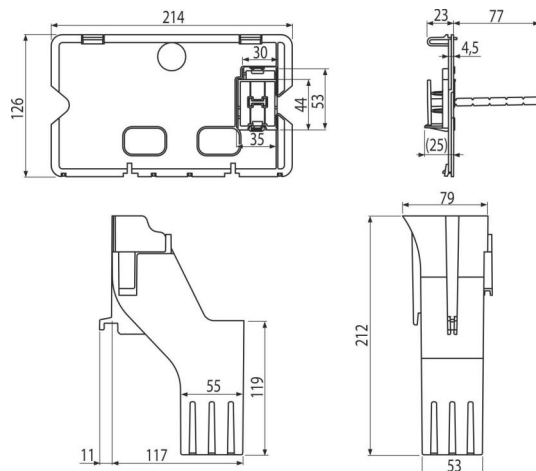

P169

Sada pro vhažování WC tablet

Použití

Nelze použít při oddáleném nebo bezdotykovém splachování
Nelze použít pro předstěnové instalační systémy Slim
Pro předstěnové instalační systémy a WC nádrže pro zazdění
Pro vkládání čistících tablet do nádržek

Vlastnosti

- Dávkovač je možno namontovat i dodatečně
- Dávkovač volně vkládaný do nádrže bez použití nářadí
- Jednoduché vkládání tablet do nádrže pomocí vhažovače
- Kompatibilní pro předstěnové instalační systémy a nádrže pro zazdění Alca
- Materiál: polypropylen, tepelně a chemicky odolný
- Vhodné pro všechny plastové ovládací tlačítka Alca

Rozsah dodávky

- Deska vnitřní - bílá
- Podavač tablet
- Zásobník

Objednací kód, Logistické informace

| Kód | EAN | Hmotnost (kus balení paleta) | Rozměr (kus balení) | Množství (balení paleta) |
|------|---------------|-------------------------------------|------------------------------|-------------------------------|
| P169 | 8595580568405 | 0,19 4,51 146,3 kg | 220×120×120 595×245×395 mm | 24 672 ks |