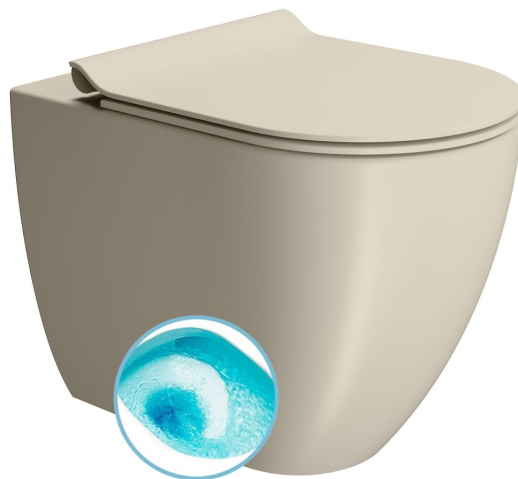

PURA WC mísa stojící, Swirlflush, 36x55cm, spodní/zadní odpad, creta dual-mat

Objednací kód: 880308

GSI®

Základní informace

Značka: GSI
Série: PURA COLOR

Rozměry

Šířka: 360 mm
Výška: 420 mm
Hloubka: 550 mm

Parametry

Barva: Hnědá
Materiál: Keramika
Technologie splachování: Swirlflush
Tvar: Klasik
Výbava: DualGlaze, Skryté uchycení, Soft Close (pomalé sklápění)
Hmotnost / ks: 32.55 kg
Balení: 1 ks
Záruka: 2 roky

Doporučujeme přikoupit

1 ks PURA WC sedátko, SLIM, Soft Close, creta mat/chrom (Objednací kód: MS86CSN08)

PURA WC mísa stojící, Swirlflush, 36x55cm, spodní/zadní odpad, creta dual-mat

Technický list