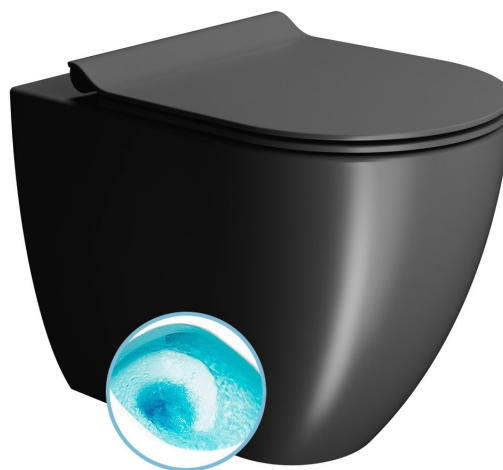

## PURA WC mísa stojící, Swirlflush, 36x55cm, spodní/zadní odpad, černá dual-mat

Objednací kód: 880326

GSI<sup>®</sup>

### Základní informace

Značka: GSI  
Série: PURA COLOR

### Parametry

Barva: Černá  
Materiál: Keramika  
Technologie splachování: Swirlflush  
Tvar: Klasik  
Výbava: DualGlaze, Skryté uchycení, Soft Close (pomalé sklápění)  
Hmotnost / ks: 32.55 kg  
Balení: 1 ks  
Záruka: 2 roky

# PURA WC mísa stojící, Swirlflush, 36x55cm, spodní/zadní odpad, černá dual-mat