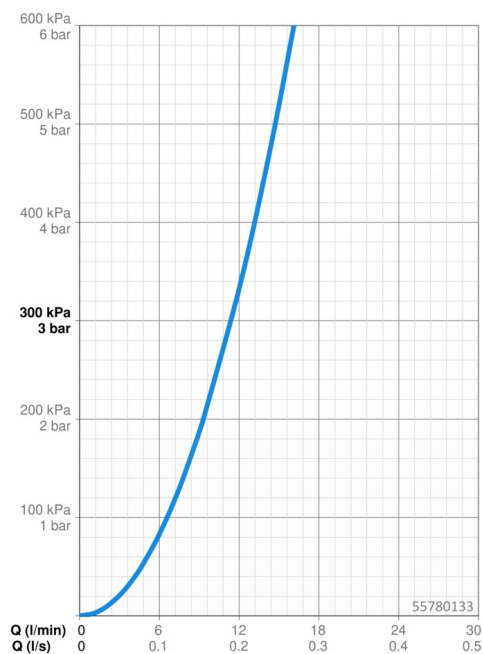

Předpisy

Norma EN **EN 1112, EN 1113**