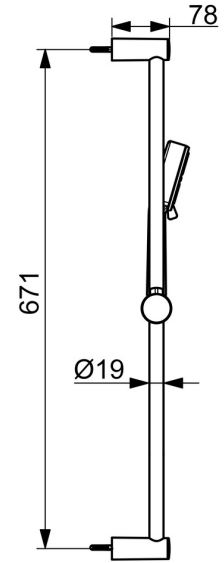

Náhradní díly

SP55780113

	Název	Kód
01	Jezdec sprchy	1017138V