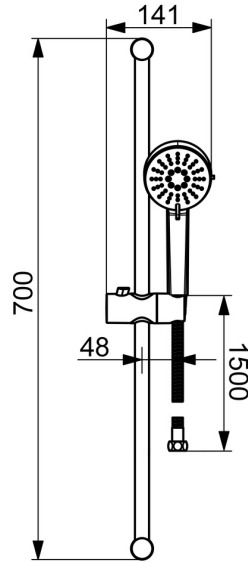

Náhradní díly

SP55780113

	Název	Kód
01	Jezdec sprchy	1017138V