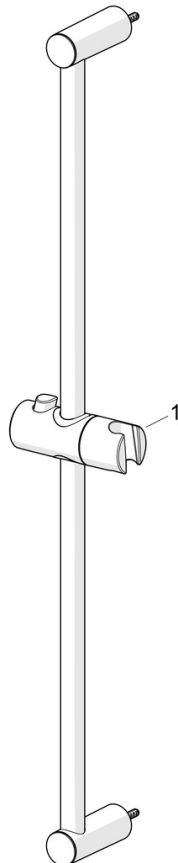

EAN: 4057304019135  
[static.hansa.com/55780133](http://static.hansa.com/55780133)

- Sprcha
- Montáž na zeď
- Chrom
- Ruční sprcha, Sprchová tyč, Sprchová tyč s nastavitelnou roztečí úchytů, Sprchová hadice (1500 mm), Technologie proti usazeninám (snadno se čistí)
- Normální - Rovnoměrný a jemný proud vody, Osvěžující - Silný proud vody, aktivuje a osvěžuje tělo, Relaxační - Jemný proud vody, příjemný pro celé tělo
- 3 proudy

### Vlastnosti průtoku

Průtokové množství při 3 bar **11.4 l/min**

### Technické vlastnosti

Velikost DN (jmenovitý rozměr) **DN15**  
 Zdroj teplé vody **max. +65°C**  
 Pracovní tlak **0.5-5 bar**  
 Velikost přípojky **G1/2**  
 Materiál **Kompozit**

### SP55780113

	Název	Kód
01	Jezdec sprchy	1017138V