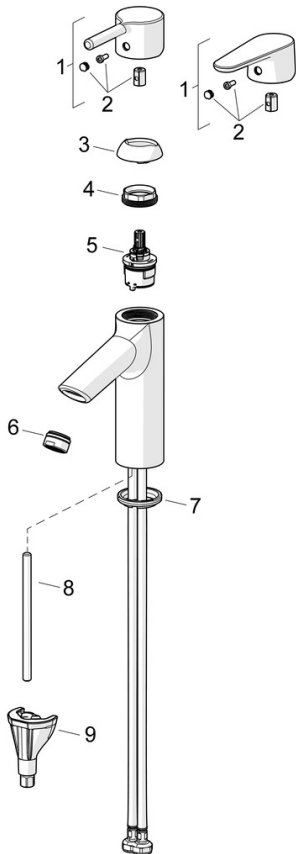

### Technické vlastnosti

Zdroj teplé vody **max. +70°C**  
 Pracovní tlak **0.5-10 bar**  
 Velikost přípojky **G3/8**  
 Projection **109 mm**  
 Zabezpečení proti zpětnému toku (ČSN EN 1717) **AA**  
 Materiál **Mosaz**

### SP52372263

Název	Kód
01 Páka	1014995V
01 Páka	1015000V
02 Záslepka	1012105V
03 Krytka	1012421V
04 Upevňovací matice, M34x1.5	1012133V
05 Kartuše, 3.0	1014428V
06 Aerator, M24x1, 6 l/min	59913727
07 Těsnění	59914591
08 Upevňovací šroub, M8x1, L=130	59914474
09 Upevňovací set	59914475