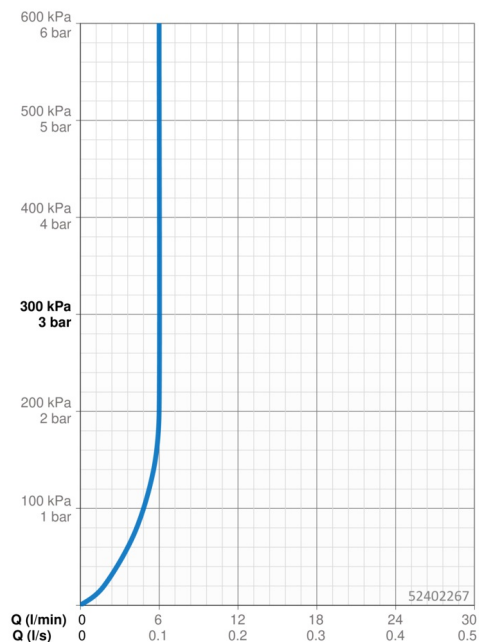

Schválení a Prohlášení

EPD **S-P-06391**