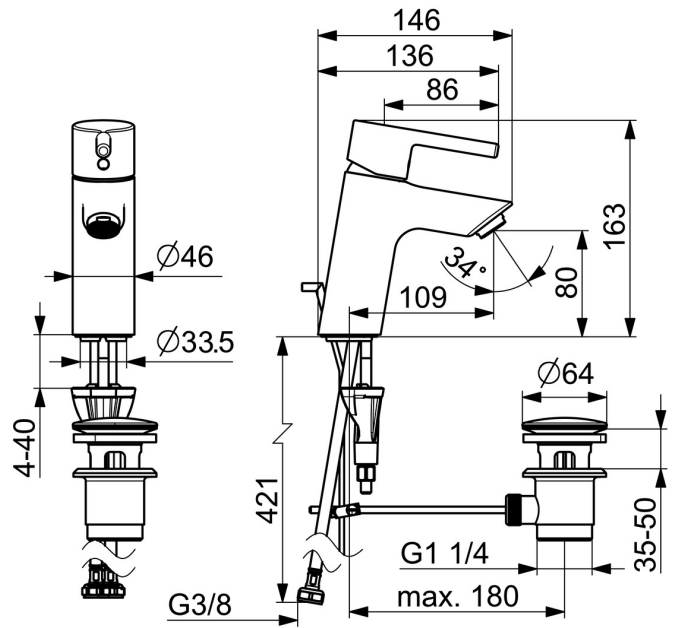

Náhradní díly

SP52372263

Název	Kód
01 Páka	1014995V
01 Páka	1015000V
02 Záslepka	1012105V
03 Krytka	1012421V
04 Upevňovací matice, M34x1.5	1012133V
05 Kartuše, 3.0	1014428V
06 Aerator, M24x1, 6 l/min	59913727
07 Těsnění	59914591
08 Upevňovací šroub, M8x1, L=130	59914474
09 Upevňovací set	59914475