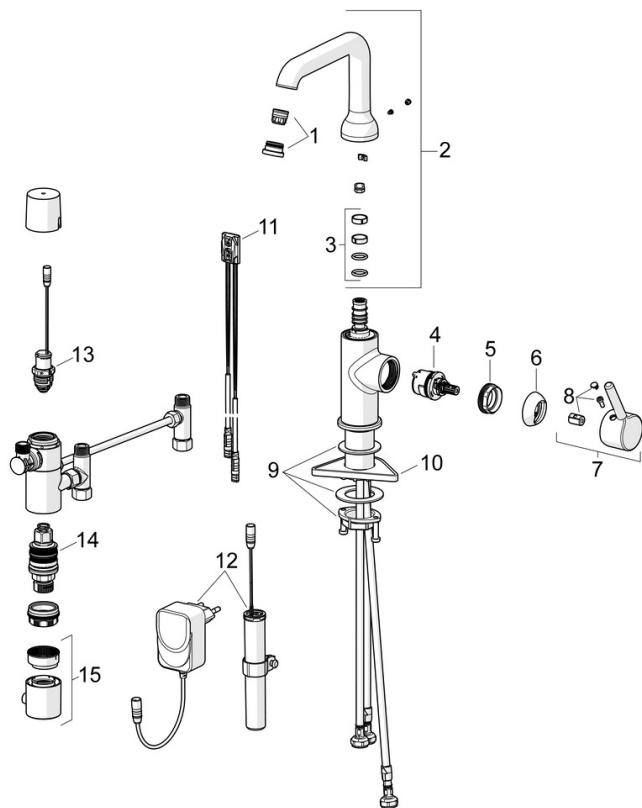

Bluetooth®

Made in Europe

Perfect fit for any bathroom

- Umyvadlo
- Hybrid, Zásuvkový transformátor, Bluetooth®
- Stojánková
- Chrom
- Otočné výtokové rameno
- CASCADE® aerátor, PCA® aerátor s konstatním průtokovým množstvím nezávislým na změnách tlaku
- Jedna ovládací páka / rukojeť, Páka se symboly teplé a studené vody
- Funkce pro nastavení maximální teploty a průtoku vody, Nastavitelný omezovač teploty vody (součástí dodávky, možnost dodatečné instalace)
- Ø 30 mm keramická kartuše pro ovládání teploty a průtoku vody
- Advanced PSD sensor, Elektromagnetický ventil řízený impulsem, Zdroj napájení
- Flexibilní připojovací hadice
- Tělo baterie z mosazi DZR
- Bez odpadní soupravy

## Náhradní díly

### SP54602209

	Název	Kód
01	Aerator a klíč, PCA 5.7 l/min	1012273V
02	Vysoký výtokové rameno	1012339V
03	Těsnění výtokového ramene	59914266
04	Kartuše, 3.0	1014428V
05	Upevňovací matice, M34x1.5	1012133V
06	Krytka	1012132V
07	Páka	1001749V
08	Záslepka	1012105V
09	Upevňovací set	59913479
10	Upevňovací destička	59910008
11	Senzor	1014212V
12	Skříňka s monočlánkem	1013124V
12	Napájecí zdroj, 230/9 V, 550 mA	64490900
13	Elektromagnetický ventil, 3 V	59914125
14	Termoelement/Kartuše, 3.4	59914114
15	Ovladač regulátoru teploty	602062V