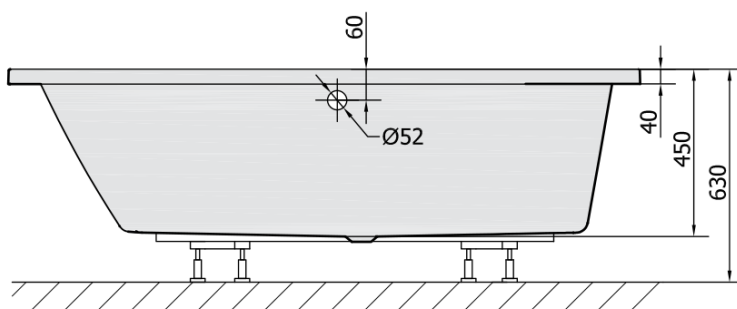

Produktový list

Objednací kód: **81111BM**

ANDRA L asymetrická vana 170x90x45cm, černá mat

VOLUME 258L