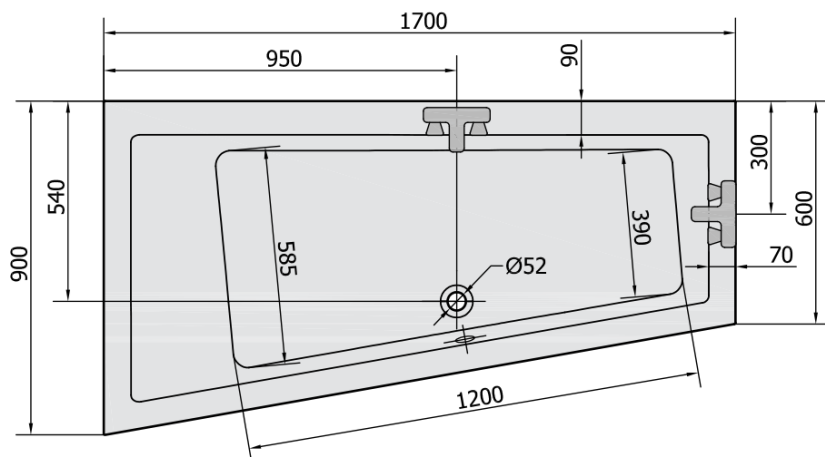

Produktový list

Objednací kód: **81111BM**

ANDRA L asymetrická vana 170x90x45cm, černá mat

VOLUME 258L