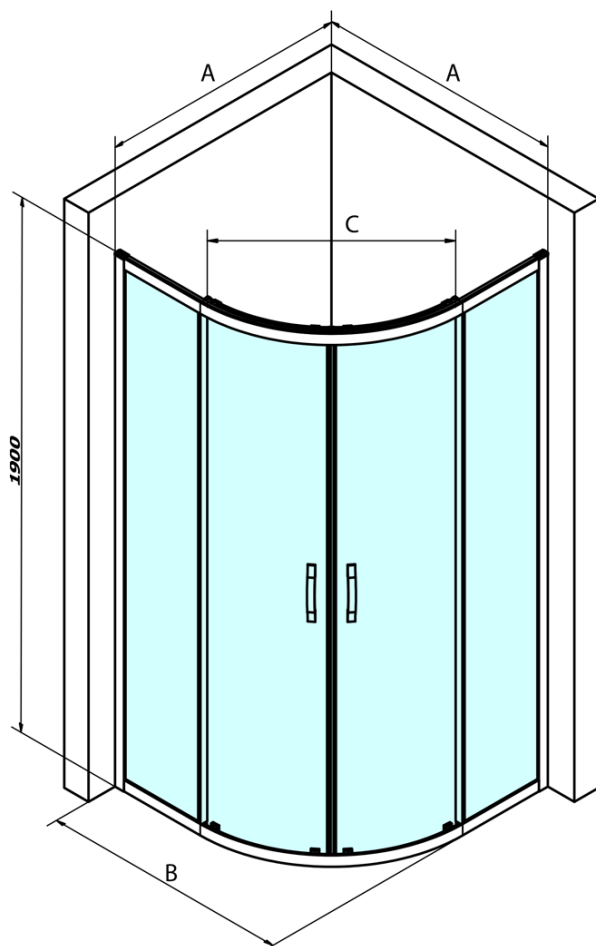

Produktový list

Objednací kód: **GS5590**

SIGMA SIMPLY čtvrtkruhová sprchová zástěna 900x900 mm, R550, čiré sklo

MODEL	A	B	C
GS5580	780-800	800	400
GS5590	880-900	900	577
GS5510	980-1000	1000	577
GS6580	780-800	800	400
GS6590	880-900	900	577