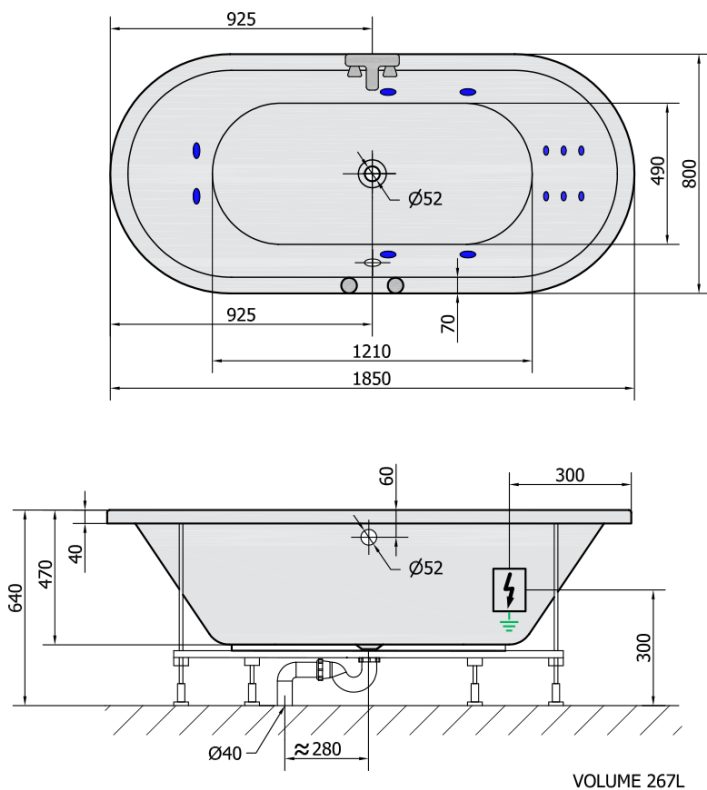

Produktový list

Objednací kód: **72179H**

VIVA O HYDRO hydromasážní vana, 185x80x47cm, bílá

H HYDRO
12 whirlpool jets
12 vodních trysek

Electric cable 3x2,5mm²
Length 2m from the wall

 Eléctrický kabel 3x2,5mm²
Délka kabelu ze zdi 2m

Electrical Characteristic:
Tension: 220-230V/50hz
Max. power consumption: 800W
Electric protection: residual-current device 30mA

Elektrické vlastnosti:
Napětí: 220-230V/50hz
Max. spotřeba: 800W
Elektrické jištění: proudový chránič 30mA