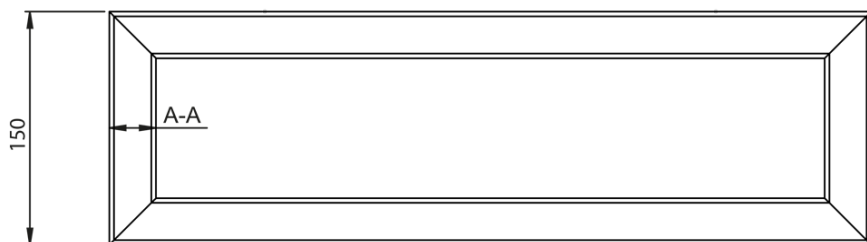

# Produktový list

Objednací kód: **30384**

Podpěrná konzole 490x150x30mm, broušený nerez, 1 ks

Bottom View  
490

Back View

Top View