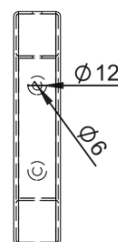

# Produktový list

Objednací kód: **30384**

Podpěrná konzole 490x150x30mm, broušený nerez, 1 ks

Bottom View  
490

Back View

Top View