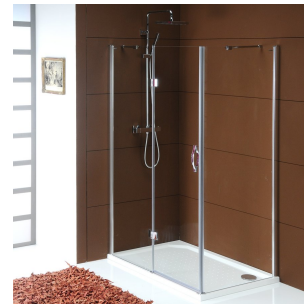

Produktový list

Objednací kód: **GL1111GL5612**

Legro obdélníkový sprchový kout 1100x1200mm L/P varianta

MODEL	B	C	E	F
GL1190	875-895	880-900	220	600
GL1110	975-995	980-1000	320	600
GL1111	1075-1095	1080-1100	420	600
GL1112	1175-1195	1180-1200	520	600

MODEL	A	D
GL5670	671-691	680-700
GL5680	771-791	780-800
GL5690	871-891	880-900
GL5610	971-991	980-1000
GL5612	1171-1191	1180-1200