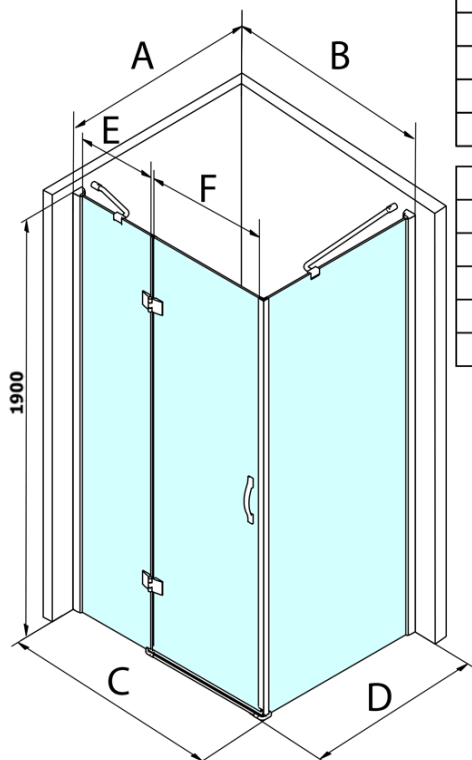

Produktový list

Objednací kód: **GL1111GL5612**

Legro obdélníkový sprchový kout 1100x1200mm L/P varianta

MODEL	B	C	E	F
GL1190	875-895	880-900	220	600
GL1110	975-995	980-1000	320	600
GL1111	1075-1095	1080-1100	420	600
GL1112	1175-1195	1180-1200	520	600

MODEL	A	D
GL5670	671-691	680-700
GL5680	771-791	780-800
GL5690	871-891	880-900
GL5610	971-991	980-1000
GL5612	1171-1191	1180-1200