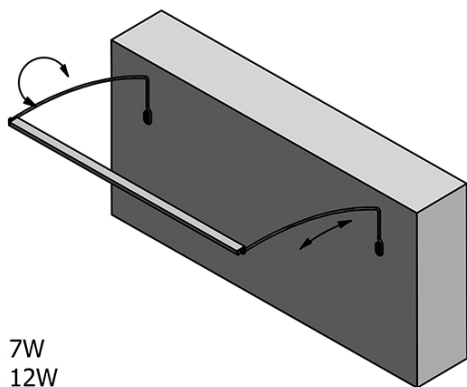

Produktový list

Objednací kód: **ED472**

TREX TOUCH LED nástěnné svítidlo 77cm, 12W, dotykový sensor, hliník

ED463- 470mm, 7W
ED472- 770mm, 12W
ED486- 1020mm, 15W