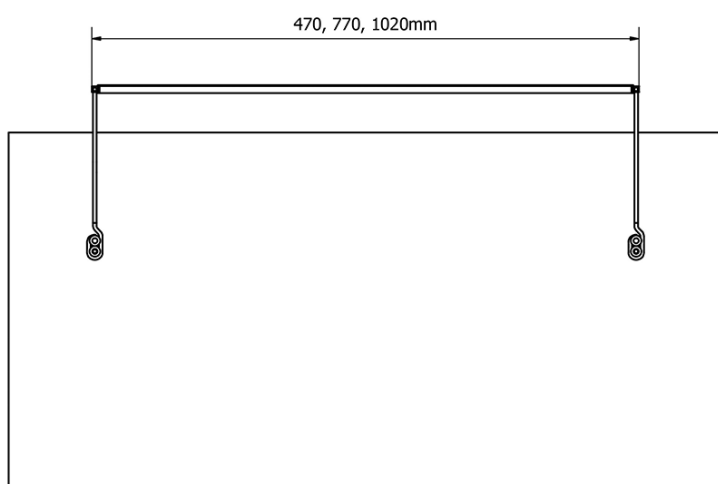

Produktový list

Objednací kód: **ED472**

TREX TOUCH LED nástěnné svítidlo 77cm, 12W, dotykový sensor, hliník

ED463- 470mm, 7W
ED472- 770mm, 12W
ED486- 1020mm, 15W