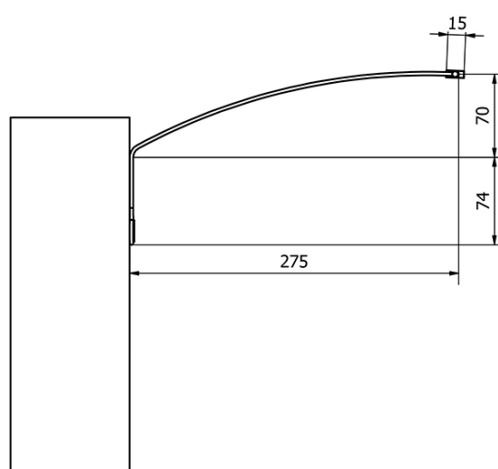

Produktový list

Objednací kód: **ED472**

TREX TOUCH LED nástěnné svítidlo 77cm, 12W, dotykový sensor, hliník

ED463- 470mm, 7W
ED472- 770mm, 12W
ED486- 1020mm, 15W