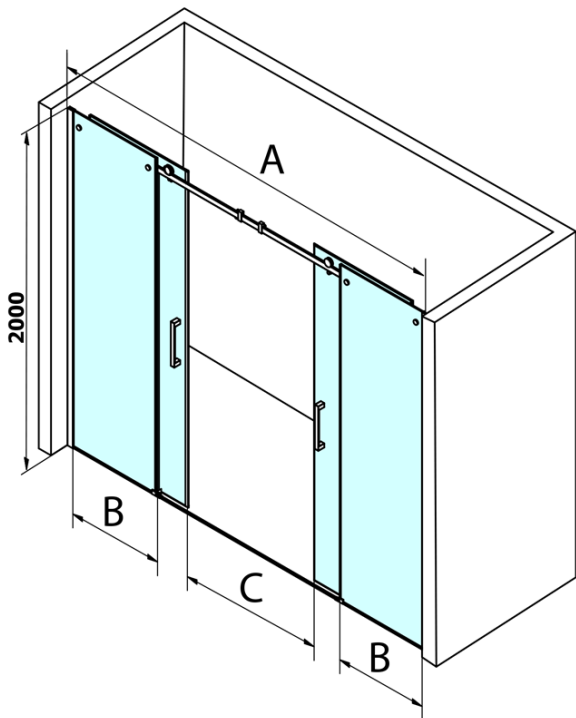

Produktový list

Objednací kód: **GD4810**

DRAGON sprchové dveře 1800mm, čiré sklo

MODEL	A	B	C
GD4870	1680-1720	430	665
GD4810	1780-1820	480	665