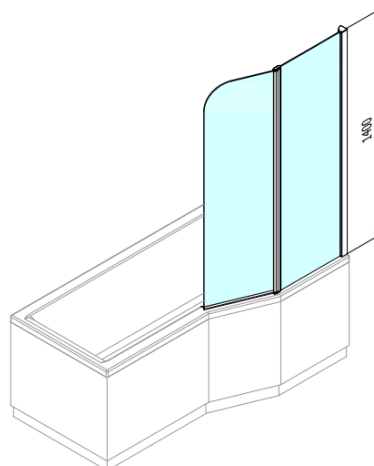

Produktový list

Objednací kód: **BS-90**

PALOMA vanová zástěna 900mm, čiré sklo

84618L

84618R

84618L

84618R