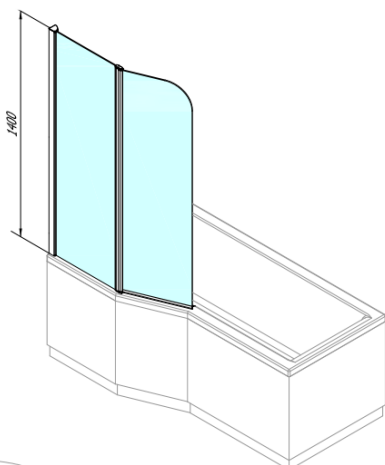

Produktový list

Objednací kód: **BS-90**

PALOMA vanová zástěna 900mm, čiré sklo

84618L

84618R

84618L

84618R