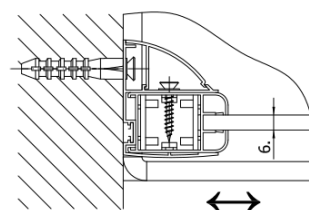

Produktový list

Objednací kód: **BS-90**

PALOMA vanová zástěna 900mm, čiré sklo

84618L

84618R

84618L

84618R