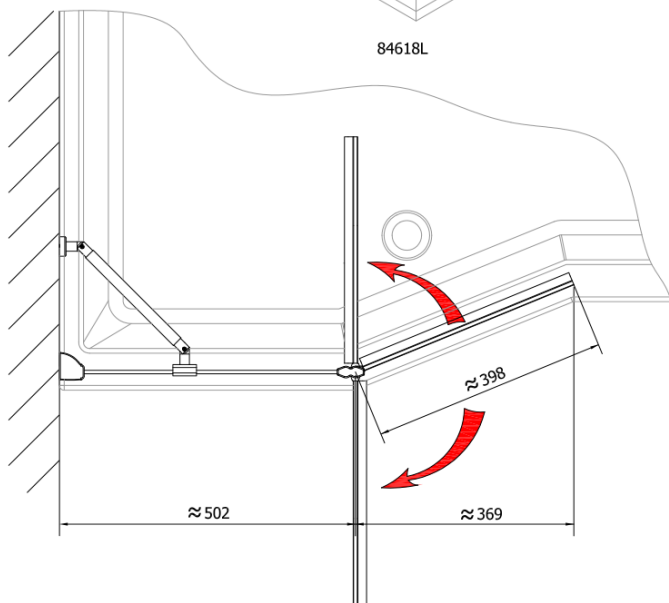

Produktový list

Objednací kód: **BS-90**

PALOMA vanová zástěna 900mm, čiré sklo

84618L

84618R

84618L

84618R