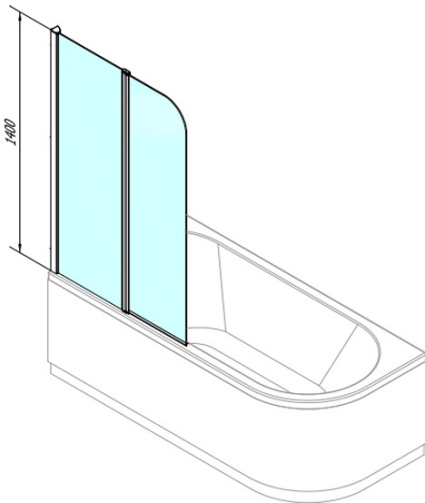

Produktový list

Objednací kód: **BS-90**

PALOMA vanová zástěna 900mm, čiré sklo

84618L

84618R

84618L

84618R