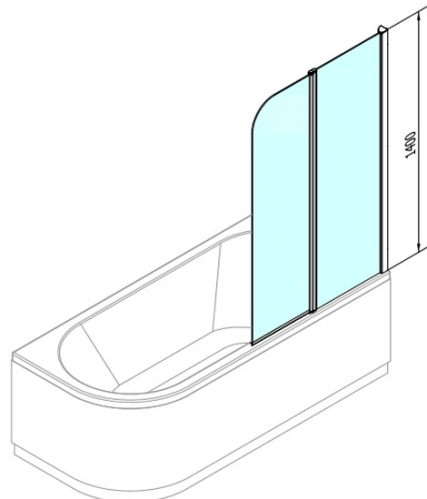

Produktový list

Objednací kód: **BS-90**

PALOMA vanová zástěna 900mm, čiré sklo

84618L

84618R

84618L

84618R