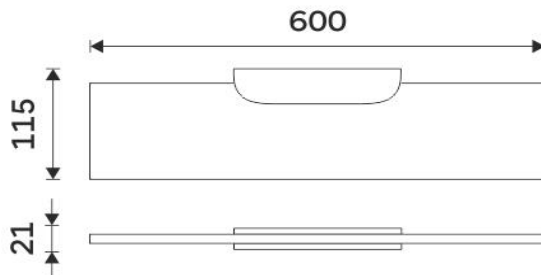

NKC 30091B-60-90

Nikau černá

Police

Police. Sklo extra čiré matované. Rozměr 60x11 cm. Tloušťka skla 8 mm.

Shelf

Shelf. Extra clear satinated glass. Size 60x11 cm. 8 mm thick glass.

Náhradní díly / Spare parts

NKC 30091BS-90

Police
Shelf

1091B-60

Sklo police EXTRA ČIRÉ matované 60cm
Shelf Extra clear glass, (white) frosted 60cm

montáž / installation :

montážní konzole / installation bracket :

materiál - úprava (barva) / material - surface finish (colour) :