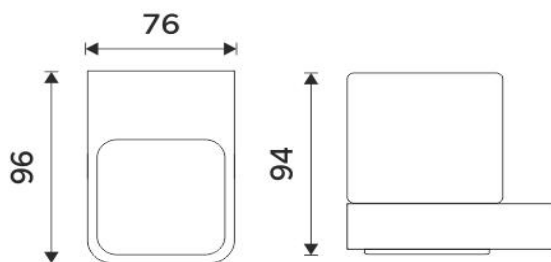

NKC 30058K-90

Nikau černá

Držák na kartáčky

Držák na kartáčky. Keramický pohárek.

Toothbrush holder

Toothbrush holder. Ceramic cup.

Náhradní díly / Spare parts

NKC 30050X-90

Samotný úchyt Nikau
Individual holder Nikau

1058Ki

Pohárek keramický
Ceramic cup

montáž / installation :

montážní konzole / installation bracket :

materiál - úprava (barva) / material - surface finish (colour) :

-černá matná

-black matt

→ 900
↑ 1800
↗ 1400

EAN : 8595187115002

ROMVEL spol. s r. o.
Dr. Milady Horákové 561/86a
Liberec 7, 460 07
Česká Republika / Czech Republic

T: (+420) 485 105 671
T: (+420) 485 107 441
F: (+420) 485 105 674
E: nimco@nimco.cz

www.nimco.cz