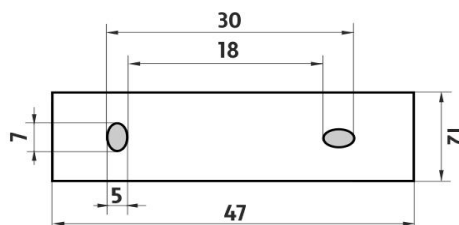

#### 1058Ki

Pohárek keramický  
Ceramic cup

montáž / installation :

montážní konzole / installation bracket :

materiál - úprava (barva) / material - surface finish (colour) :

-černá matná

-black matt

→ 900  
↑ 1800  
↗ 1400