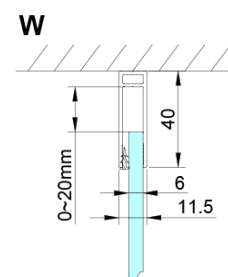

LORO obdélníkový sprchový kout 900x1200mm

Objednací kód: GN4690-02

Základní informace

Značka: Gelco

Série: LORO

Rozměry

Šířka: 900 mm

Výška: 2000 mm

Hloubka: 1200 mm

Parametry

Barva profilu: Chrom - Leštěný hliník

Tvar: Obdélníkové zástěny

Typ otevírání: Otevírací jednokřídlé

Směr otevírání: Univerzální

Šířka vstupu: 610 mm

Typ výplně: Čiré sklo

Úprava skla: Coated glass

Tloušťka skla: 6 mm

Vlastnosti: Bezrámové provedení, Otevírání vně i dovnitř

Hmotnost / ks: 76.0 kg

Balení: 2 ks

Záruka: 2 roky

Technický list

GN4690/GN4610/GN4611/GN4612 + GN3580/GN3590/GN3510/GN3512

Model	A	B	C	D
GN4690	885-915	610	168	
GN4610	985-1015	610	268	
GN4611	1085-1115	610	368	
GN4612	1185-1215	610	468	
GN3580				785-805
GN3590				885-905
GN3510				985-1005
GN3512				1185-1205