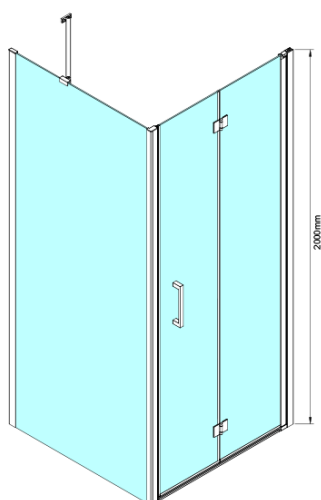

Technický list

GN4570/GN4580/GN4590 + GN3580/GN3590/GN3510/GN3512

Model	A	B	D
GN4570	685-715	570	
GN4580	785-815	670	
GN4590	885-915	770	
GN3580			785-805
GN3590			885-905
GN3510			985-1005
GN3512			1185-1205