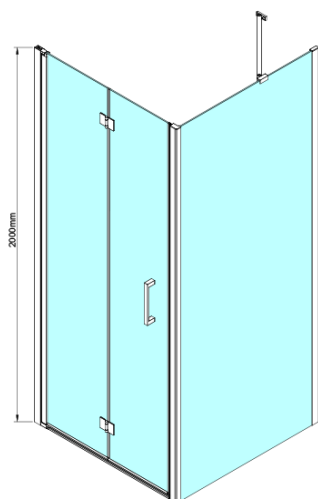

Technický list

GN4570/GN4580/GN4590 + GN3580/GN3590/GN3510/GN3512

Model	A	B	D
GN4570	685-715	570	
GN4580	785-815	670	
GN4590	885-915	770	
GN3580			785-805
GN3590			885-905
GN3510			985-1005
GN3512			1185-1205