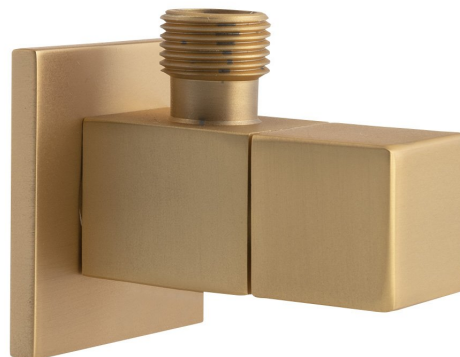

Rohový ventil hranatý, 1/2"x 3/8", zlato mat

Objednací kód: SL219

Základní informace

Značka: Sapho

Parametry

Barva: Zlato mat

Materiál: Mosaz

Velikost závitů: 1/2"x3/8"

Výbava: Bez filtru

Hmotnost / ks: 0.16 kg

Balení: 1 ks

Záruka: 2 roky