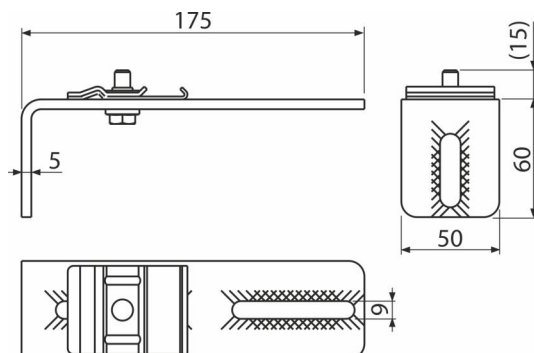

AS-P011

Úchyt profilů, jednoduchý 150 mm

Použití

Pro konstrukci ALCASYSTEM

Pro uchycení konstrukce do podlahy, stropu nebo zdi

Vlastnosti

- Materiál: galvanizovaná ocel
- Rozsah nastavení:

Objednávací kód, Logistické informace

Kód	EAN	Hmotnost (kus balení paleta)	Rozměr (kus balení)	Množství (balení paleta)
AS-P011	8595580574154	0,54 16,25 - kg	175x70x50 - mm	30 - ks

Záruky 2/6 let * Celní kód 73089059