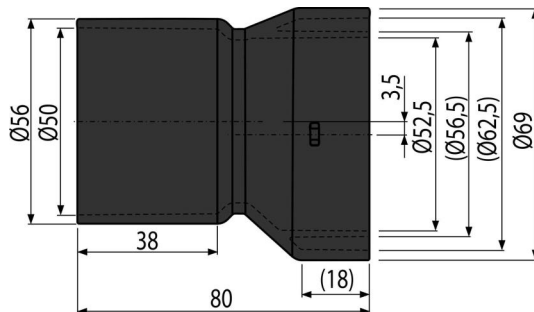

AVZ-P003

Adaptér napojení bočního přítoku DN50

Použití

Pro napojení bočního přítoku Ø50 mm
Pro venkovní žlaby

Vlastnosti

- Lze přichytit k tělu žlabu pomocí dvou vrutů
- Materiál s UV stabilizátorem proti stárnutí, blednutí a degradaci plastu
- Materiál: polypropylen plněný mastkem odolný proti mechanickému, chemickému a tepelnému poškození
- Slouží k přívodu vody do žlabu

Rozsah dodávky

- Adaptér Ø50 mm
- Fixační vrut 3,5×13 – 2 ks

Objednací kód, Logistické informace

Kód	EAN	Hmotnost (kus balení paleta)	Rozměr (kus balení)	Množství (balení paleta)
AVZ-P003	8595580511517	0,06 3,19 71,0 kg	80×70×70 590×390×240 mm	50 800 ks
Záruky 2/2 roky *	Celní kód 39269097	Normy ČSN EN 476		