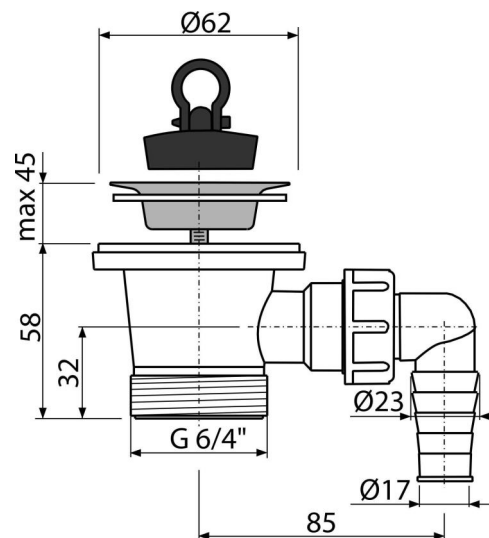

A31P

Výpust umyvadlová 6/4" s nerezovou mřížkou DN63 a přípojkou

Použití

Pro umyvadla

Vlastnosti

- Materiál: polypropylen
- S přípojkou pro pračku nebo myčku nádobí
- Závit pro připojení k umyvadlovému sifonu 6/4"

Rozsah dodávky

- Nerezová mřížka výpusti
- Tělo výpusti s přípojkou
- Zátka z PVC

Objednací kód, Logistické informace

Kód	EAN	Hmotnost (kus balení paleta)	Rozměr (kus balení)	Množství (balení paleta)
A31P	8594045936025	0,12 8,87 268,2 kg	135×80×90 590×240×390 mm	75 2100 ks

Záruky	Celní kód	Normy
2/3 roky *	39229000	ČSN EN 274

Technické parametry

- Přípojka na hadici 17-23 mm
- Závit 6/4"