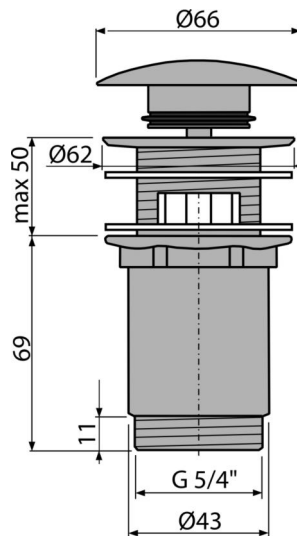

A392-N-B

Výpust umyvadlová CLICK/CLACK 5/4" celokovová s přepadem, velká zátka, NICKEL-kartáčovaný mat

Použití

Pro umyvadla s přepadem

Vlastnosti

- Dlouhá životnost mechanismu CLICK/CLACK
- Materiál: mosaz s pohledovou povrchovou úpravou PVD
- Povrch je odolný proti mechanickému poškození
- Snadné čištění sifonu shora – díky kompletně vyjímatelné výpusti
- Závit pro připojení k umyvadlovému sifonu 5/4"

Rozsah dodávky

- Klíč výpusti 5/4"
- Silikonové těsnění 2 ks
- Tělo výpusti
- Zátka s pohledovou povrchovou úpravou NICKEL-kartáčovaný mat

Objednací kód, Logistické informace

Kód	EAN	Hmotnost (kus balení paleta)	Rozměr (kus balení)	Množství (balení paleta)
A392-N-B	8595580571658	0,41 12,36 395,4 kg	150x75x75 390x240x300 mm	30 960 ks

Záruky

2/3 roky *

Celní kód

84818019

Normy

ČSN EN 274

Technické parametry

- Závit 5/4 "