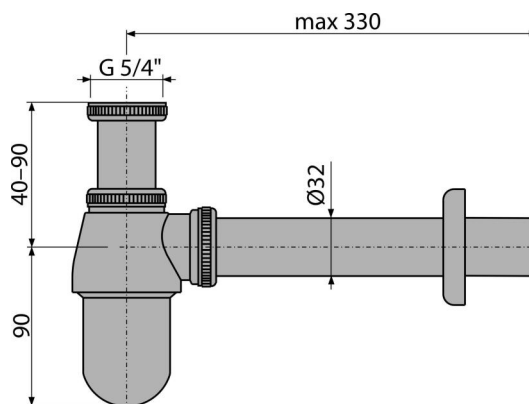

## A431

Sífon umyvadlový DN32 s převlečnou maticí 5/4", kov

## Vlastnosti

- Materiál: mosaz s chromovou povrchovou úpravou
- Napojení na odpadní trubku Ø32 mm
- Zvýšená odolnost proti poškrábání

## Rozsah dodávky

- Matice pro připojení umyvadlové výpusti 5/4"
- Rozeta kovová
- Tělo sifonu

## Technické parametry

- Průtok 34 l/min
- Tepelný atest 95 °C
- Zápachová uzávěra 50 mm