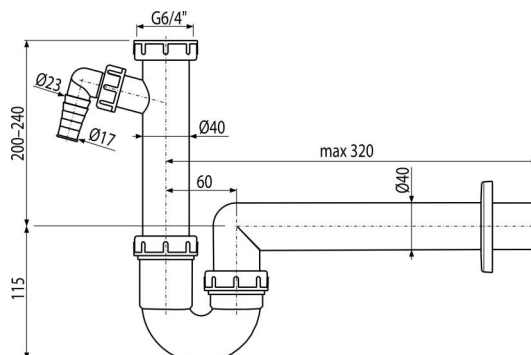

A81-DN40

Sífon trubkový s převlečnou maticí 6/4" a přípojkou

Použití

Pro dřez

Vlastnosti

- Materiál: polypropylen
- Napojení na odpadní trubku Ø40 mm
- S přípojkou pro pračku nebo myčku nádobí

Rozsah dodávky

- Matice pro připojení dřezové výpusti 6/4"
- Rozeta plastová
- Tělo sífonu s přípojkou

Objednací kód, Logistické informace

Kód	EAN	Délka	Hmotnost (kus balení paleta)	Rozměr (kus balení)	Množství (balení paleta)
A81-DN40	8594045935462	40 mm	0,38 5,77 181,4 kg	330×90×190 590×240×390 mm	15 420 ks

Záruky

2/3 roky *

Celní kód

39229000

Normy

ČSN EN 274

Technické parametry

- Přípojka na hadici 17-23 mm
- Průtok 60 l/min
- Tepelný atest 95 °C
- Zápachová uzávěra 64 mm