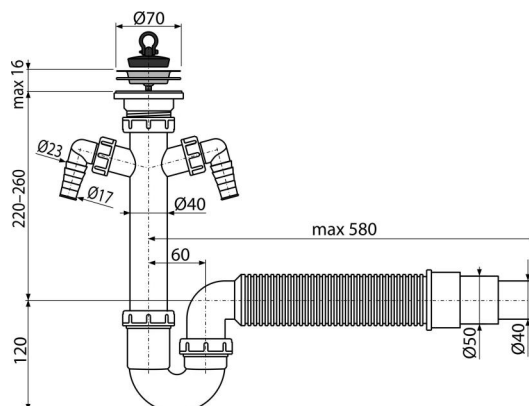

# A840-DN50/40

Sifon trubkový s nerezovou mřížkou DN70, dvěma přípojkami a flexi hadicí

## Vlastnosti

- Dvě přípojky pro napojení pračky nebo myčky nádobí
- Materiál: polypropylen
- Napojení na odpadní trubku flexi Ø40/50 mm

## Objednací kód, Logistické informace

Kód	EAN	Délka	Hmotnost (kus   balení   paleta)	Rozeř (kus   balení)	Množství (balení   paleta)
A840-DN50/40	8594045937442	50 mm	0,46   4,58   148,2 kg	500×110×220   590×240×390 mm	10   280 ks

## Technické parametry

- Přípojka na hadici 17 mm
- Průtok 60 l/min
- Tepelný atest 95 °C
- Zápachová uzávěra 64 mm