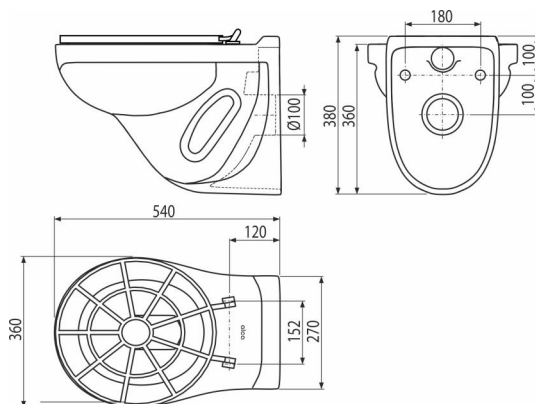

WS ALCA

Výlevka s mřížkou

Použití

Pro montáž na předstěnové instalační systémy

Pro montáž na zeď

Vlastnosti

- Barva: bílá
- Hluboké splachování
- Materiál: keramika
- Rozteč upevnění 180 mm
- WC mísa s mřížkou pro výlevky s možností pro připojení na splachovací systémy

Rozsah dodávky

- Mřížka
- Panty
- Výlevka

Objednací kód, Logistické informace

Kód	EAN	Hmotnost (kus balení paleta)	Rozměr (kus balení)	Množství (balení paleta)
WS ALCA	8595580545758	15,36 15,36 204,4 kg	640×390×440 – mm	1 12 ks

Záruky 2/2 roky * Celní kód 69109000 Normy ČSN EN 997

Technické parametry

- Objem splachování 3/6 l