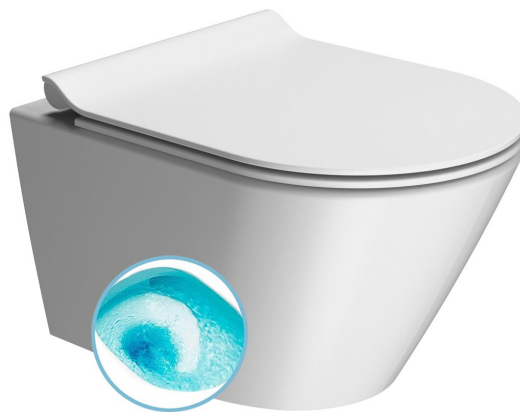

KUBE X závěsná WC mísa, Swirlflush, 36x50cm, bílá dual-mat

Objednací kód: 941609

GSI®

Základní informace

Značka: GSI
Série: KUBE X COLOR

Rozměry

Šířka: 360 mm
Výška: 345 mm
Hloubka: 500 mm

Parametry

Barva: Bílá
Materiál: Keramika
Technologie splachování: Swirlflush
Tvar: Klasik
Výbava: ExtraGlaze, Skryté uchycení, Soft Close (pomalé sklápění)
Hmotnost / ks: 23.9 kg
Balení: 1 ks
Záruka: 2 roky

Doporučujeme přikoupit

1 ks PURA/KUBE X WC sedátko, SLIM, Soft Close, bílá mat/chrom (Objednací kód: MS86CSN09)

Náhradní díly

Montážní sada pro závěsné WC a bidety GSI (Sand-Norm-Pura-Kube X-Classic) (Objednací kód: NDFISR2)