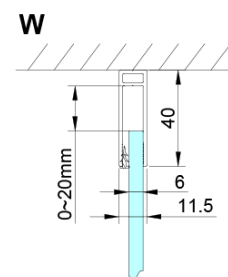

Parametry

Barva profilu: Chrom - Leštěný hliník

Tvar: Pevná stěna ke sprchovým dveřím

Typ výplně: Čiré sklo

Úprava skla: Coated glass

Tloušťka skla: 6 mm

Vlastnosti: Bezrámové provedení

Hmotnost / ks: 36.0 kg

Balení: 1 ks

Záruka: 3 roky

LORO boční stěna 1000 mm, čiré sklo

Technický list

GN4470/GN4480/GN4490 + GN3580/GN3590/GN3510/GN3512

Model	A	B	D
GN4470	685-715	570	
GN4480	785-815	670	
GN4490	885-915	770	
GN3580			785-805
GN3590			885-905
GN3510			985-1005
GN3512			1185-1205

LORO boční stěna 1000 mm, čiré sklo

GN4570/GN4580/GN4590 + GN3580/GN3590/GN3510/GN3512

Model	A	B	D
GN4570	685-715	570	
GN4580	785-815	670	
GN4590	885-915	770	
GN3580			785-805
GN3590			885-905
GN3510			985-1005
GN3512			1185-1205

LORO boční stěna 1000 mm, čiré sklo

GN4690/GN4610/GN4611/GN4612 + GN3580/GN3590/GN3510/GN3512

Model	A	B	C	D
GN4690	885-915	610	168	
GN4610	985-1015	610	268	
GN4611	1085-1115	610	368	
GN4612	1185-1215	610	468	
GN3580				785-805
GN3590				885-905
GN3510				985-1005
GN3512				1185-1205