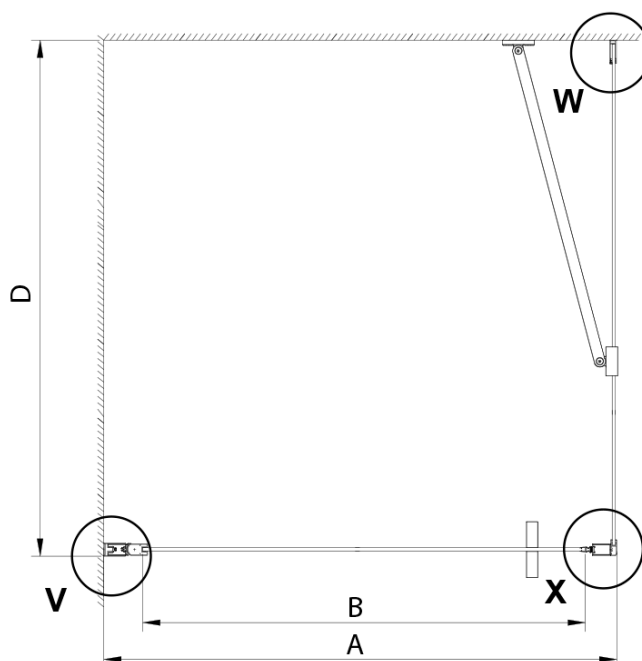

LORO boční stěna 1000 mm, čiré sklo

Objednací kód: GN3510

Základní informace

Značka: Gelco

Série: LORO

Rozměry

Výška: 2000 mm

Hloubka: 1000 mm

Parametry

Barva profilu: Chrom - Leštěný hliník

Tvar: Pevná stěna ke sprchovým dveřím

Typ výplně: Čiré sklo

Úprava skla: Coated glass

Tloušťka skla: 6 mm

Vlastnosti: Bezrámové provedení

Hmotnost / ks: 36.0 kg

Balení: 1 ks

Záruka: 3 roky

LORO boční stěna 1000 mm, čiré sklo

Technický list

GN4470/GN4480/GN4490 + GN3580/GN3590/GN3510/GN3512

Model	A	B	D
GN4470	685-715	570	
GN4480	785-815	670	
GN4490	885-915	770	
GN3580			785-805
GN3590			885-905
GN3510			985-1005
GN3512			1185-1205

LORO boční stěna 1000 mm, čiré sklo

GN4570/GN4580/GN4590 + GN3580/GN3590/GN3510/GN3512

Model	A	B	D
GN4570	685-715	570	
GN4580	785-815	670	
GN4590	885-915	770	
GN3580			785-805
GN3590			885-905
GN3510			985-1005
GN3512			1185-1205