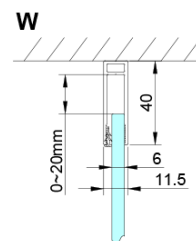

LORO boční stěna 1000 mm, čiré sklo

Objednací kód: GN3510

Základní informace

Značka: Gelco

Série: LORO

Rozměry

Výška: 2000 mm

Hloubka: 1000 mm

Parametry

Barva profilu: Chrom - Leštěný hliník

Tvar: Pevná stěna ke sprchovým dveřím

Typ výplně: Čiré sklo

Úprava skla: Coated glass

Tloušťka skla: 6 mm

Vlastnosti: Bezrámové provedení

Hmotnost / ks: 36.0 kg

Balení: 1 ks

Záruka: 3 roky

LORO boční stěna 1000 mm, čiré sklo

Technický list

GN4470/GN4480/GN4490 + GN3580/GN3590/GN3510/GN3512

Model	A	B	D
GN4470	685-715	570	
GN4480	785-815	670	
GN4490	885-915	770	
GN3580			785-805
GN3590			885-905
GN3510			985-1005
GN3512			1185-1205

LORO boční stěna 1000 mm, čiré sklo

GN4570/GN4580/GN4590 + GN3580/GN3590/GN3510/GN3512

Model	A	B	D
GN4570	685-715	570	
GN4580	785-815	670	
GN4590	885-915	770	
GN3580			785-805
GN3590			885-905
GN3510			985-1005
GN3512			1185-1205