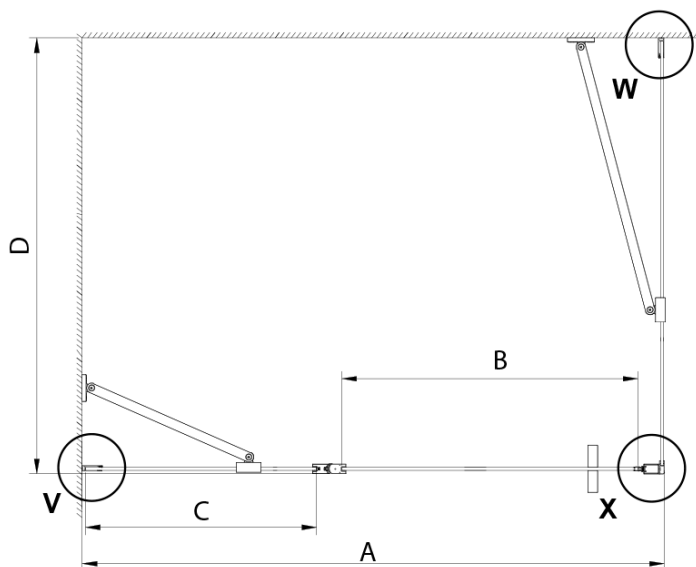

LORO boční stěna 1000 mm, čiré sklo

GN4690/GN4610/GN4611/GN4612 + GN3580/GN3590/GN3510/GN3512