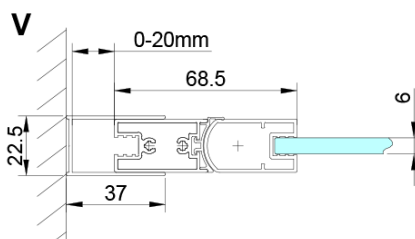

Parametry

Barva profilu: Chrom - Leštěný hliník

Tvar: Pevná stěna ke sprchovým dveřím

Typ výplně: Čiré sklo

Úprava skla: Coated glass

Tloušťka skla: 6 mm

Vlastnosti: Bezrámové provedení

Hmotnost / ks: 36.0 kg

Balení: 1 ks

Záruka: 3 roky

LORO boční stěna 1000 mm, čiré sklo

Technický list

GN4470/GN4480/GN4490 + GN3580/GN3590/GN3510/GN3512

Model	A	B	D
GN4470	685-715	570	
GN4480	785-815	670	
GN4490	885-915	770	
GN3580			785-805
GN3590			885-905
GN3510			985-1005
GN3512			1185-1205

LORO boční stěna 1000 mm, čiré sklo

GN4570/GN4580/GN4590 + GN3580/GN3590/GN3510/GN3512

Model	A	B	D
GN4570	685-715	570	
GN4580	785-815	670	
GN4590	885-915	770	
GN3580			785-805
GN3590			885-905
GN3510			985-1005
GN3512			1185-1205