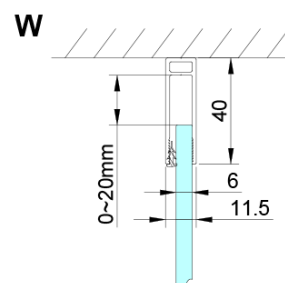

LORO boční stěna 1000 mm, čiré sklo

Objednací kód: GN3510

Základní informace

Značka: Gelco

Série: LORO

Rozměry

Výška: 2000 mm

Hloubka: 1000 mm

Parametry

Barva profilu: Chrom - Leštěný hliník

Tvar: Pevná stěna ke sprchovým dveřím

Typ výplně: Čiré sklo

Úprava skla: Coated glass

Tloušťka skla: 6 mm

Vlastnosti: Bezrámové provedení

Hmotnost / ks: 36.0 kg

Balení: 1 ks

Záruka: 3 roky

LORO boční stěna 1000 mm, čiré sklo

Technický list

GN4470/GN4480/GN4490 + GN3580/GN3590/GN3510/GN3512

Model	A	B	D
GN4470	685-715	570	
GN4480	785-815	670	
GN4490	885-915	770	
GN3580			785-805
GN3590			885-905
GN3510			985-1005
GN3512			1185-1205

LORO boční stěna 1000 mm, čiré sklo

GN4570/GN4580/GN4590 + GN3580/GN3590/GN3510/GN3512

Model	A	B	D
GN4570	685-715	570	
GN4580	785-815	670	
GN4590	885-915	770	
GN3580			785-805
GN3590			885-905
GN3510			985-1005
GN3512			1185-1205