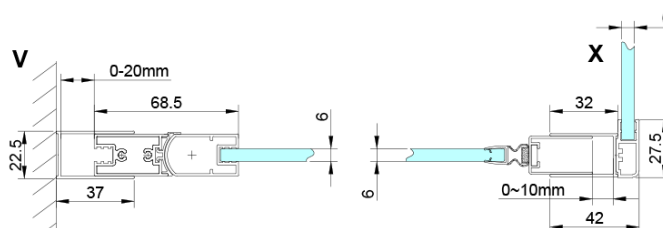

LORO boční stěna 1000 mm, čiré sklo

Objednací kód: GN3510

Základní informace

Značka: Gelco

Série: LORO

Rozměry

Výška: 2000 mm

Hloubka: 1000 mm

Parametry

Barva profilu: Chrom - Leštěný hliník

Tvar: Pevná stěna ke sprchovým dveřím

Typ výplně: Čiré sklo

Úprava skla: Coated glass

Tloušťka skla: 6 mm

Vlastnosti: Bezrámové provedení

Hmotnost / ks: 36.0 kg

Balení: 1 ks

Záruka: 3 roky

LORO boční stěna 1000 mm, čiré sklo

Technický list

GN4470/GN4480/GN4490 + GN3580/GN3590/GN3510/GN3512

Model	A	B	D
GN4470	685-715	570	
GN4480	785-815	670	
GN4490	885-915	770	
GN3580			785-805
GN3590			885-905
GN3510			985-1005
GN3512			1185-1205

LORO boční stěna 1000 mm, čiré sklo

GN4570/GN4580/GN4590 + GN3580/GN3590/GN3510/GN3512

Model	A	B	D
GN4570	685-715	570	
GN4580	785-815	670	
GN4590	885-915	770	
GN3580			785-805
GN3590			885-905
GN3510			985-1005
GN3512			1185-1205