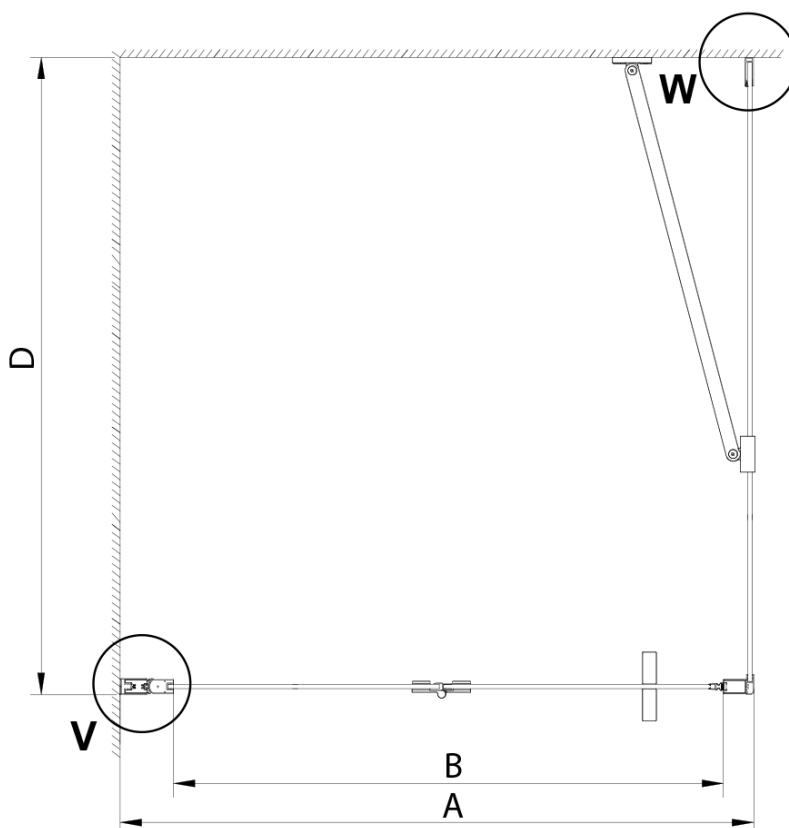

LORO boční stěna 1000 mm, čiré sklo

Objednací kód: GN3510

Základní informace

Značka: Gelco

Série: LORO

Rozměry

Výška: 2000 mm

Hloubka: 1000 mm

Parametry

Barva profilu: Chrom - Leštěný hliník

Tvar: Pevná stěna ke sprchovým dveřím

Typ výplně: Čiré sklo

Úprava skla: Coated glass

Tloušťka skla: 6 mm

Vlastnosti: Bezrámové provedení

Hmotnost / ks: 36.0 kg

Balení: 1 ks

Záruka: 3 roky

LORO boční stěna 1000 mm, čiré sklo

Technický list

GN4470/GN4480/GN4490 + GN3580/GN3590/GN3510/GN3512

Model	A	B	D
GN4470	685-715	570	
GN4480	785-815	670	
GN4490	885-915	770	
GN3580			785-805
GN3590			885-905
GN3510			985-1005
GN3512			1185-1205

LORO boční stěna 1000 mm, čiré sklo

GN4570/GN4580/GN4590 + GN3580/GN3590/GN3510/GN3512

Model	A	B	D
GN4570	685-715	570	
GN4580	785-815	670	
GN4590	885-915	770	
GN3580			785-805
GN3590			885-905
GN3510			985-1005
GN3512			1185-1205