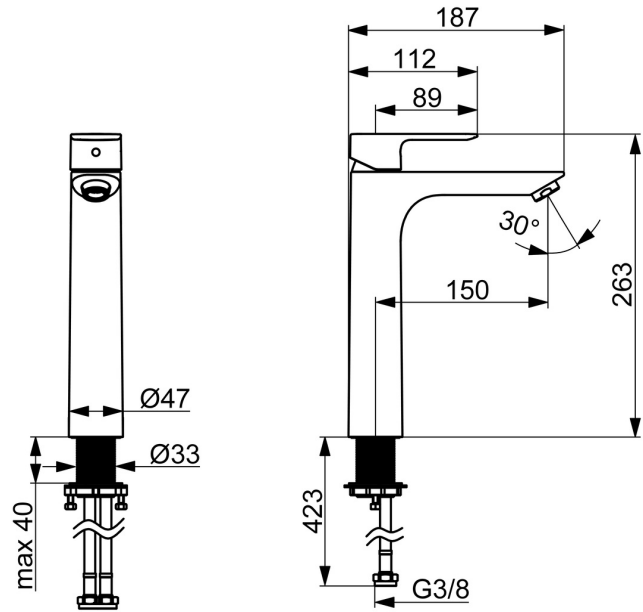

Náhradní díly

SP55472203

	Název	Kód
01	Páka	1017126V
02	Krytka	1017127V
03	Kartuše, 3,5 Classic	59913075
04	Aerator, M24x1, 6 l/min	59913727
05	Upevňovací set	59913371