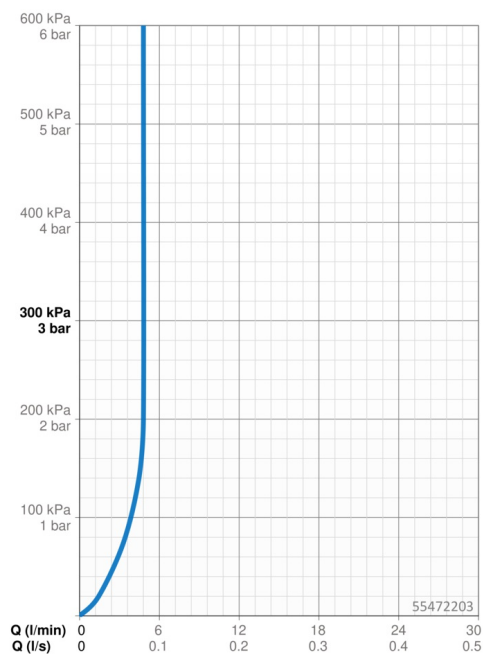

EAN: 4057304019043
static.hansa.com/55472203

- Umyvadlo
- Jednopáková
- Stojánková
- Chrom
- Pevné výtokové rameno
- PCA® aerátor s konstatním průtokovým množstvím nezávislým na změnách tlaku
- Páka se symboly teplé a studené vody, Jedna ovládací páka / rukojeť
- ø 35 mm keramická kartuše pro ovládání teploty a průtoku vody
- Flexibilní připojovací hadice
- Bez odpadní soupravy, Bez otvoru na táhlo

Technické údaje

Vlastnosti průtoku

Průtokové množství při 3 bar (s regulátorem průtoku) **4.8 l/min**

Technické vlastnosti

Velikost DN (jmenovitý rozměr) **DN15**
Zdroj teplé vody **max. +70°C**
Pracovní tlak **0.5-10 bar**
Velikost přípojky **G3/8**
Projection **150 mm**
Zabezpečení proti zpětnému toku (ČSN EN 1717) **AA**
Materiál **Mosaz**

Předpisy

Norma EN **EN 817**
Třída hlučnosti **I (ISO 3822)**

Schválení a Prohlášení

DVGW **DW-6506D00165**
ABP **PA-IX 10072/IO**