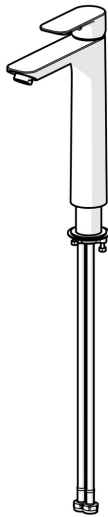

Náhradní díly

SP55472203

	Název	Kód
01	Páka	1017126V
02	Krytka	1017127V
03	Kartuše, 3,5 Classic	59913075
04	Aerator, M24x1, 6 l/min	59913727
05	Upevňovací set	59913371