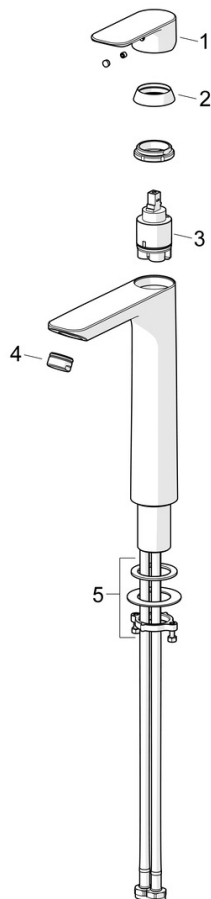

Náhradní díly

SP55472203

	Název	Kód
01	Páka	1017126V
02	Krytka	1017127V
03	Kartuše, 3,5 Classic	59913075
04	Aerator, M24x1, 6 l/min	59913727
05	Upevňovací set	59913371