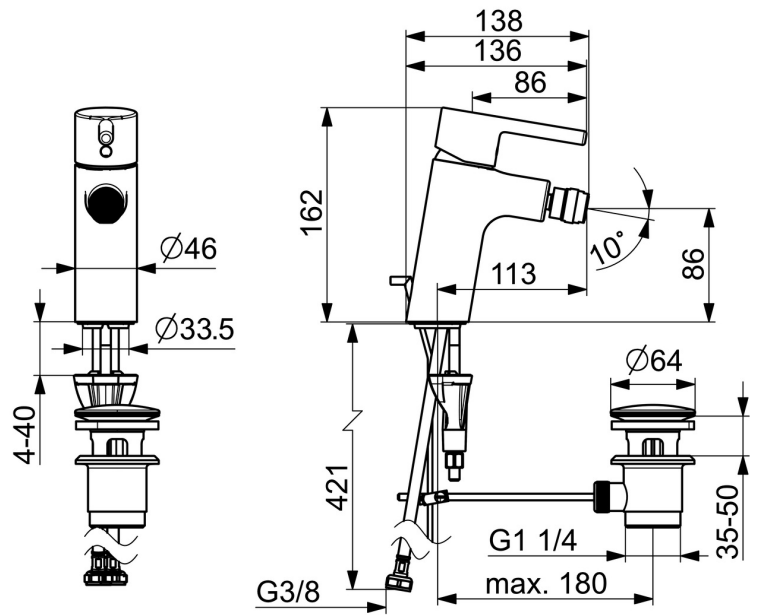

Easy to install with the 3S installation system.

High quality
 Sleek design
 Made in Europe

Bidet faucet with maximum comfort

- Bidet
- Jednopáková
- Stojánková
- Chrom
- Pevné výtokové rameno
- CASCADE® aerátor, PCA® aerátor s konstatním průtokovým množstvím nezávislým na změnách tlaku, Aerátor s kloubovým čepem a možností nastavení směru proudu vody
- Jedna ovládací páka / rukojeť, Pin - ovládací páka s tyčinkou, Páka se symboly teplé a studené vody
- Mechanický uzávěr odpadu s táhlem
- Funkce pro nastavení maximální teploty a průtoku vody, Nastavitelný omezovač teploty vody (součástí dodávky, možnost dodatečné instalace)
- ø 30 mm keramická kartuše pro ovládnání teploty a průtoku vody
- Flexibilní připojovací hadice
- Tělo baterie z mosazi DZR, Instalační systém 3S pro bezpečné a jednoduché upevnění baterie

Technické údaje

Vlastnosti průtoku

Průtokové množství při 3 bar (s regulátorem průtoku) **6.0 l/min**

Technické vlastnosti

Zdroj teplé vody **max. +70°C**
 Pracovní tlak **0.5-10 bar**
 Velikost přípojky **G3/8**
 Projection **113 mm**
 Zabezpečení proti zpětnému toku (ČSN EN 1717) **AA**
 Materiál **Mosaz**

Předpisy

Norma EN **EN 817**

Náhradní díly

SP52432267

	Název	Kód
01	Páka	1015000V
02	Záslepka	1012105V
03	Krytka	1012421V
04	Upevňovací matice, M34x1.5	1012133V
05	Kartuše, 3.0	1014428V
06	Kulový kloub	59910952
07	Aerator, M24x1, 6 l/min	59913727
08	Těsnění	59914591
09	Upevňovací šroub, M8x1, L=130	59914474
10	Upevňovací set	59914475