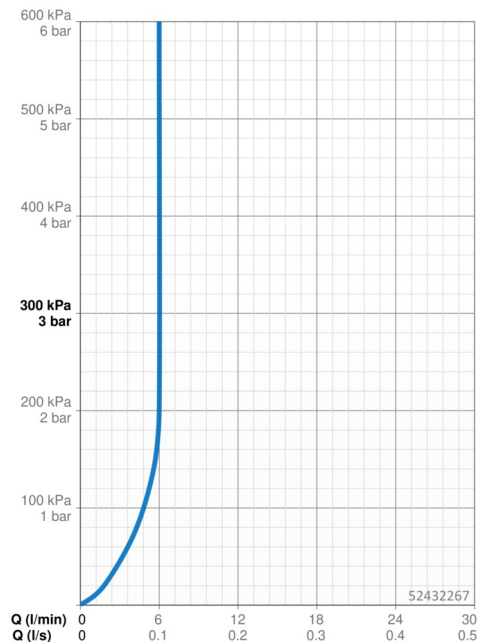

EAN: 4057304017254
static.hansa.com/52432267

The HANSAVANTIS is the perfect fit for any bathroom, with a proven expert quality you can rely on, no matter your specific needs. Durable and long-lasting in both design and service life, this faucet brings you joy and confidence for years to come. Functional considerations and a dedicated level of detail offer a new user experience.

Easy to install with the 3S installation system.

High quality
Sleek design
Made in Europe

Bidet faucet with maximum comfort

- Bidet
- Jednopáková
- Stojánková
- Chrom
- Pevné výtokové rameno
- CASCADE® aerátor, PCA® aerátor s konstatním průtokovým množstvím nezávislým na změnách tlaku, Aerátor s kloubovým čepem a možností nastavení směru proudu vody
- Jedna ovládací páka / rukojeť, Pin - ovládací páka s tyčinkou, Páka se symboly teplé a studené vody
- Mechanický uzávěr odpadu s táhlem
- Funkce pro nastavení maximální teploty a průtoku vody, Nastavitelný omezovač teploty vody (součástí dodávky, možnost dodatečné instalace)
- ø 30 mm keramická kartuše pro ovládnání teploty a průtoku vody
- Flexibilní připojovací hadice
- Tělo baterie z mosazi DZR, Instalační systém 3S pro bezpečné a jednoduché upevnění baterie

Technické údaje

Vlastnosti průtoku

Průtokové množství při 3 bar (s regulátorem průtoku) **6.0 l/min**

Technické vlastnosti

Zdroj teplé vody **max. +70°C**
Pracovní tlak **0.5-10 bar**
Velikost přípojky **G3/8**
Projection **113 mm**
Zabezpečení proti zpětnému toku (ČSN EN 1717) **AA**
Materiál **Mosaz**

Předpisy

Norma EN **EN 817**