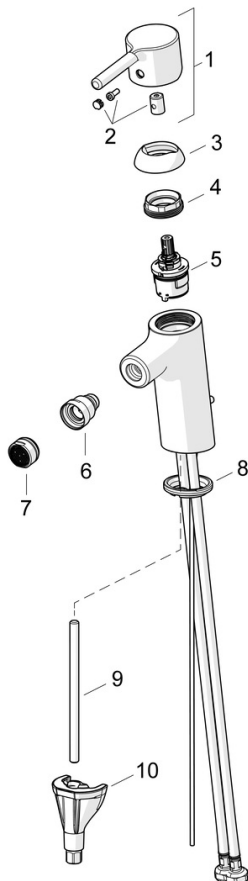

Easy to install with the 3S installation system.

High quality
 Sleek design
 Made in Europe

Bidet faucet with maximum comfort

- Bidet
- Jednopáková
- Stojánková
- Chrom
- Pevné výtokové rameno
- CASCADE® aerátor, PCA® aerátor s konstatním průtokovým množstvím nezávislým na změnách tlaku, Aerátor s kloubovým čepem a možností nastavení směru proudu vody
- Jedna ovládací páka / rukojeť, Pin - ovládací páka s tyčinkou, Páka se symboly teplé a studené vody
- Mechanický uzávěr odpadu s táhlem
- Funkce pro nastavení maximální teploty a průtoku vody, Nastavitelný omezovač teploty vody (součástí dodávky, možnost dodatečné instalace)
- ø 30 mm keramická kartuše pro ovládnání teploty a průtoku vody
- Flexibilní připojovací hadice
- Tělo baterie z mosazi DZR, Instalační systém 3S pro bezpečné a jednoduché upevnění baterie

Technické údaje

Vlastnosti průtoku

Průtokové množství při 3 bar (s regulátorem průtoku) **6.0 l/min**

Technické vlastnosti

Zdroj teplé vody **max. +70°C**
 Pracovní tlak **0.5-10 bar**
 Velikost přípojky **G3/8**
 Projection **113 mm**
 Zabezpečení proti zpětnému toku (ČSN EN 1717) **AA**
 Materiál **Mosaz**

Předpisy

Norma EN **EN 817**

Náhradní díly

SP52432267

	Název	Kód
01	Páka	1015000V
02	Záslepka	1012105V
03	Krytka	1012421V
04	Upevňovací matice, M34x1.5	1012133V
05	Kartuše, 3.0	1014428V
06	Kulový kloub	59910952
07	Aerator, M24x1, 6 l/min	59913727
08	Těsnění	59914591
09	Upevňovací šroub, M8x1, L=130	59914474
10	Upevňovací set	59914475